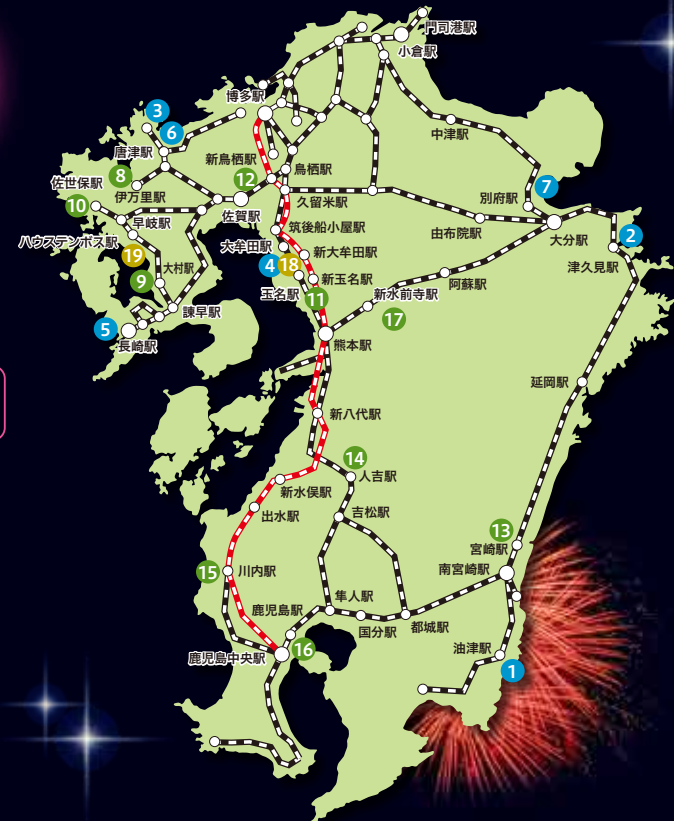

花火めぐり in九州

佐賀 長崎 熊本 大分 宮崎 鹿児島

福岡県以外の九州の主な花火大会を紹介します。
JRなら初めての方もそうでない方も、
駐車場や渋滞の心配もなく、
ラク~に行けます！目指せ！花火で九州制覇！！

※日時・打上げ数などの内容が変更になることがあります。
おでかけの際は必ずご確認ください。
※駅からの所要時間は、道路状況により変わることがございます。
(平成27年6月10日現在の情報です。)

7月 - July -

3 7/19(日) 唐津市
20:00~21:00 約6,000発

第63回九州花火大会
場 西の浜海水浴場
荒天順延(7/20)
佐賀新聞プランニング事業部 第63回九州花火大会実行委員会事務局
☎0952-28-2151

6 7/26(日) 玄海町
20:00~(予定) 約4,000発

観光と物産まつり玄海町花火大会
場 いこいの広場
7/27花火のみ打ち上げ
荒天順延(7/28)
玄海町花火大会実行委員会
☎0955-51-3007

1 7/18(土) 日南市
20:00~21:00 10,800発

油津港まつり2015花火大会
場 油津港周辺
荒天順延(7/19)
日南市観光協会
☎0987-31-1134

4 7/19(日) 荒尾市
20:30~21:00 8,000発

さのよいファイヤーカーニバル2015
場 グリーンランド遊園地内
荒天延期(7/20)
グリーンランド
☎0968-66-1112

7 7/26(日) 別府市
20:00~21:00 約5,000発(予定)

大分合同新聞納涼花火シリーズ別府会場
別府夏の宵まつり納涼花火大会
場 別府スパビーチ
翌日以降に順延
別府夏の宵まつり実行委員会
☎0977-24-2828

2 7/19(日) 津久見市
20:00~21:00 5,100発

第65回「つくみ港まつり」納涼花火大会
場 つくみ公園周辺
少雨決行・荒天翌日(7/20)
津久見商工会議所
☎0972-82-5111

5 7/25(土)・26(日) 長崎市
20:20~20:45 2日間で合計10,000発