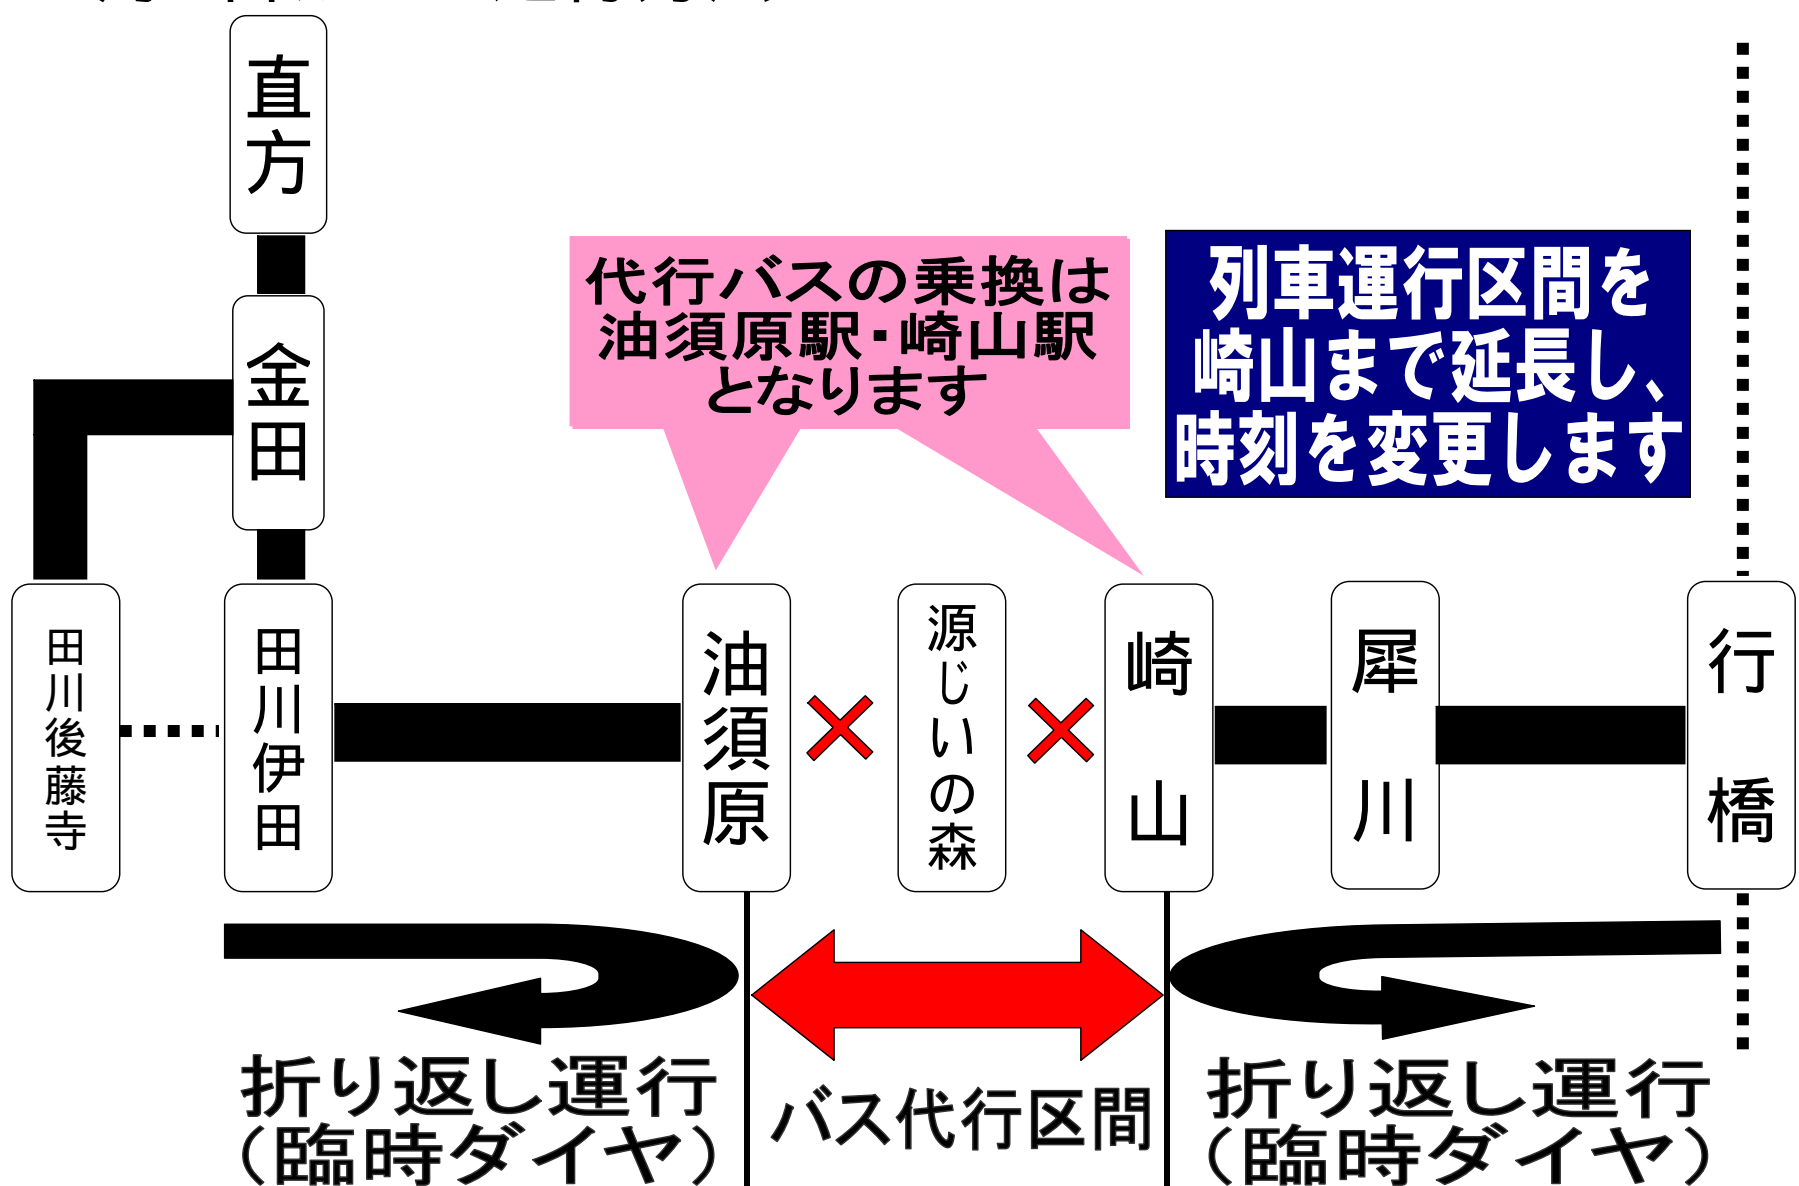

8月8日 田川線 時刻変更について

7月14日に田川線崎山 - 源じいの森間で発生した線路災害のため、田川線はバス代行・臨時ダイヤで運行を行っております。

復旧までに相当の期間を要すると見込まれることから、利便性の向上を図るため、8月8日から列車・代行バス時刻を変更します。
くわしくは各駅掲示の時刻表をお確かめください。

8月8日からの運行方法について

乗車券の取扱いについて

バス代行区間を利用される場合は、お手持ちの当該区間に有効な乗車券(定期券・回数券などを含む)をそのまま使用できます。