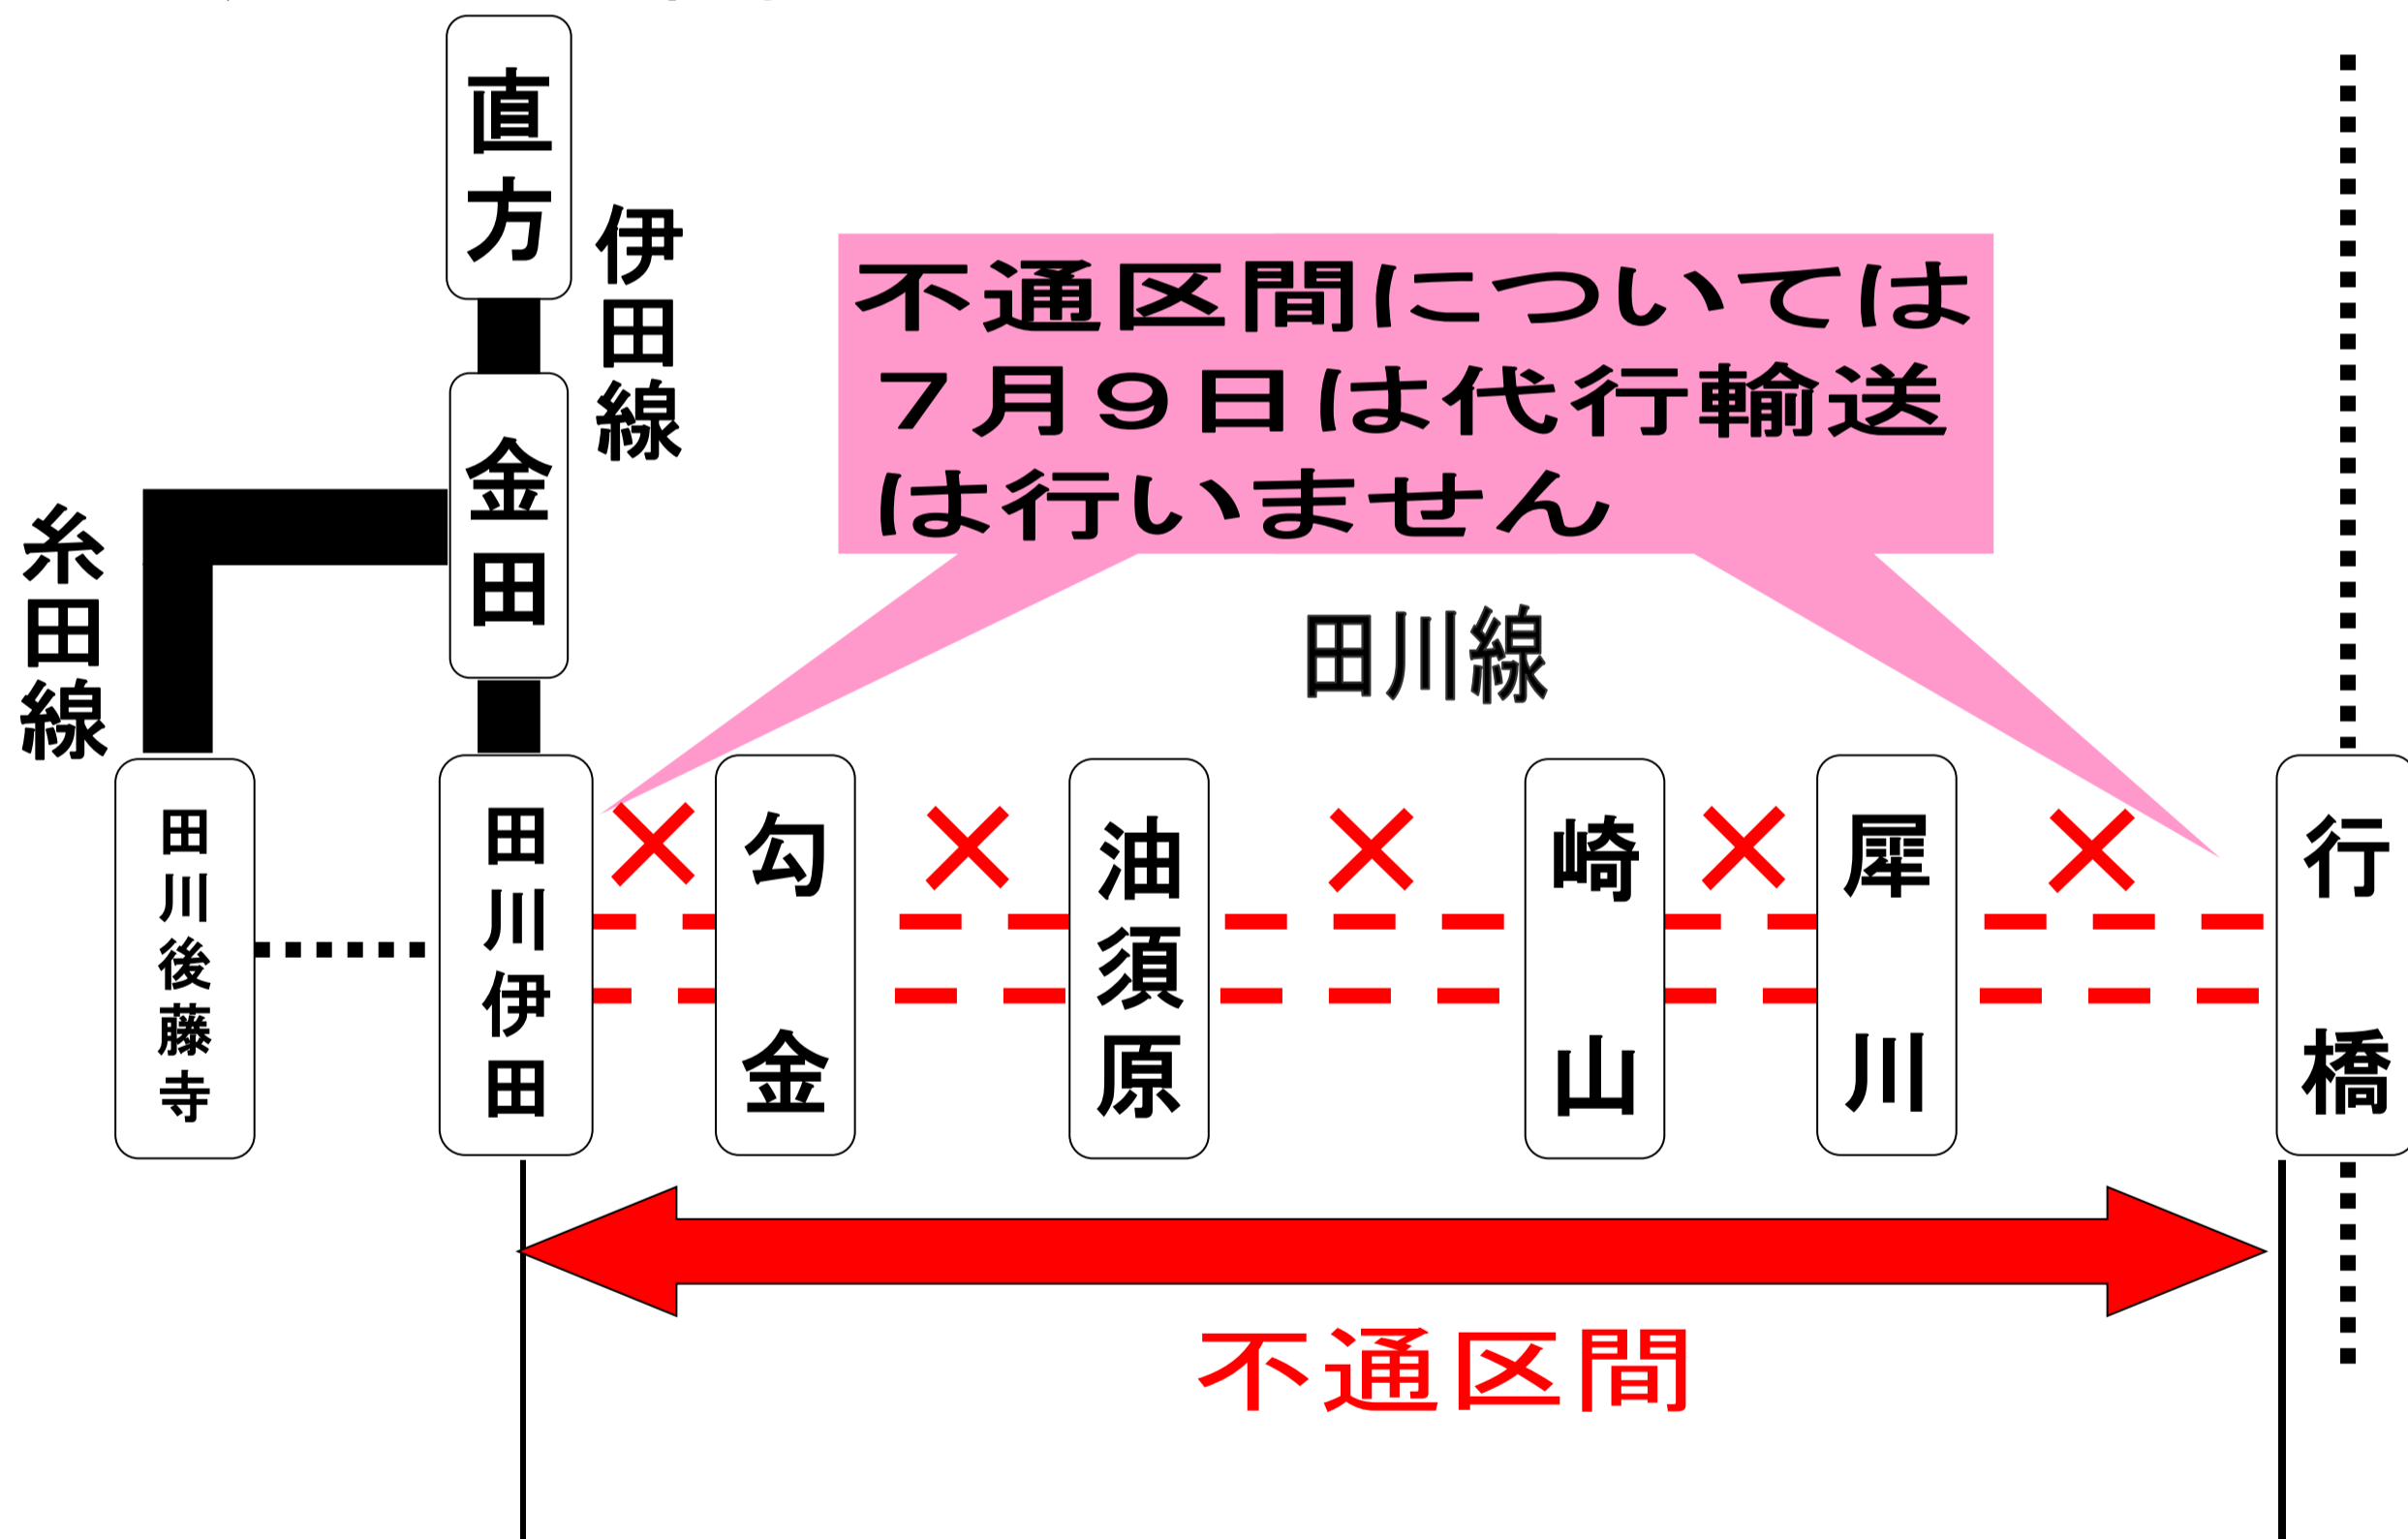

7月9日の運行状況について

7月6日に発生した豪雨災害の影響で、全線で運転を見合わせておりましたが、7月9日始発から、伊田線・糸田線は運転を再開します。ただし運休、行先変更等する列車があります。くわしくは各駅掲示の時刻表をお確かめください。

※田川線行橋-田川伊田間は、引き続き運転を見合わせます。

● 7月9日の運行状況について

ご利用のお客様には大変ご迷惑をおかけしますが、何卒、ご了承くださいませようお願いいたします。