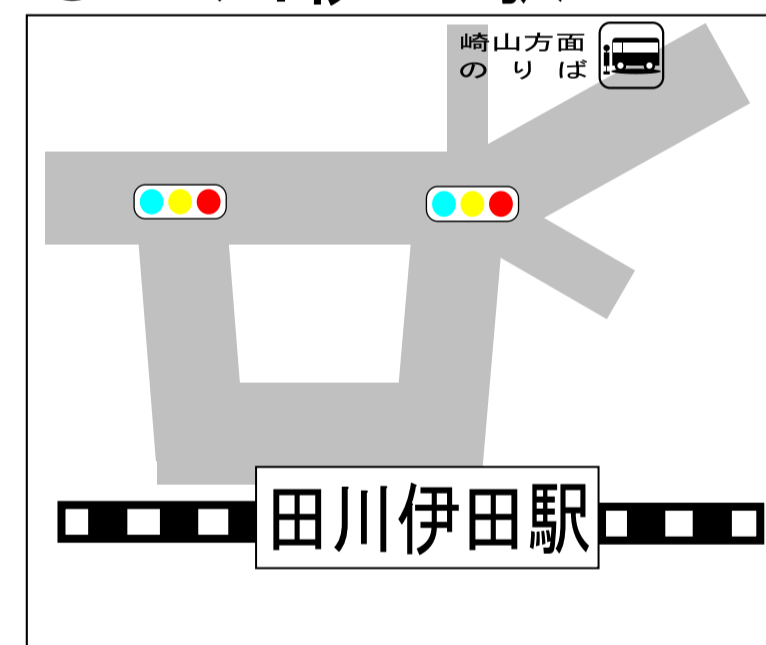

田川線犀川-田川伊田間のバス代行について

30.7.8現在

平成30年7月6日に発生しました田川線線路災害に伴うバス代行について、ご案内いたします。

バス代行区間の運賃について

バス代行区間（犀川駅－田川伊田駅間）をご利用の場合は鉄道運賃と同額です。

（代行バスは列車に代わり運行していますので運賃は無料ではありません。）

お手持ちの当該区間に有効な乗車券（定期券・回数券などを含む）をそのまま使用できます。

前後の区間を列車と乗り継いで利用される場合は、全乗車区間を通して計算します。

「バス代行区間の各駅でお降りの場合」、
「バス代行区間のみ利用の場合」は、
バス乗務員に「きっぷ」または「運賃」をお渡しください。

※ バス車内では「乗車券発売」や「両替」などの
取扱いはできませんのでご了承ください。

代行バスのりば

●田川伊田駅

●上伊田駅

●勾金駅

●柿下温泉口駅

●内田駅