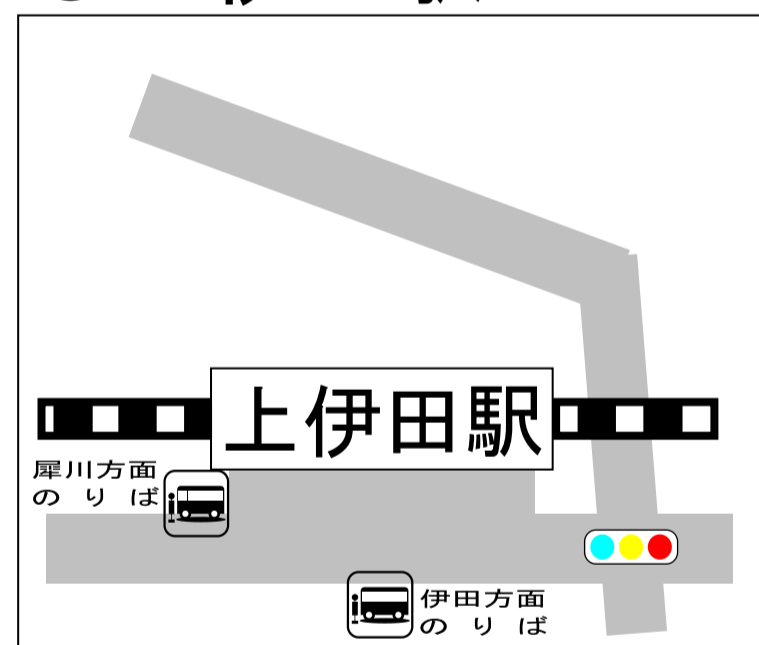

田川線犀川-田川伊田間のバス代行について

30.7.8現在

平成30年7月6日に発生しました田川線線路災害に伴うバス代行について、ご案内いたします。

バス代行区間の運賃について

バス代行区間（犀川駅－田川伊田駅間）をご利用の場合は鉄道運賃と同額です。

（代行バスは列車に代わり運行していますので運賃は無料ではありません。）

お手持ちの当該区間に有効な乗車券（定期券・回数券などを含む）をそのまま使用できます。

前後の区間を列車と乗り継いで利用される場合は、全乗車区間を通して計算します。

「バス代行区間の各駅でお降りの場合」、
「バス代行区間のみ利用の場合」は、
バス乗務員に「きっぷ」または「運賃」をお渡しください。

※ バス車内では「乗車券発売」や「両替」などの
取扱いはできませんのでご了承ください。

代行バスのりば

●田川伊田駅

●上伊田駅

●勾金駅

●柿下温泉口駅

●内田駅