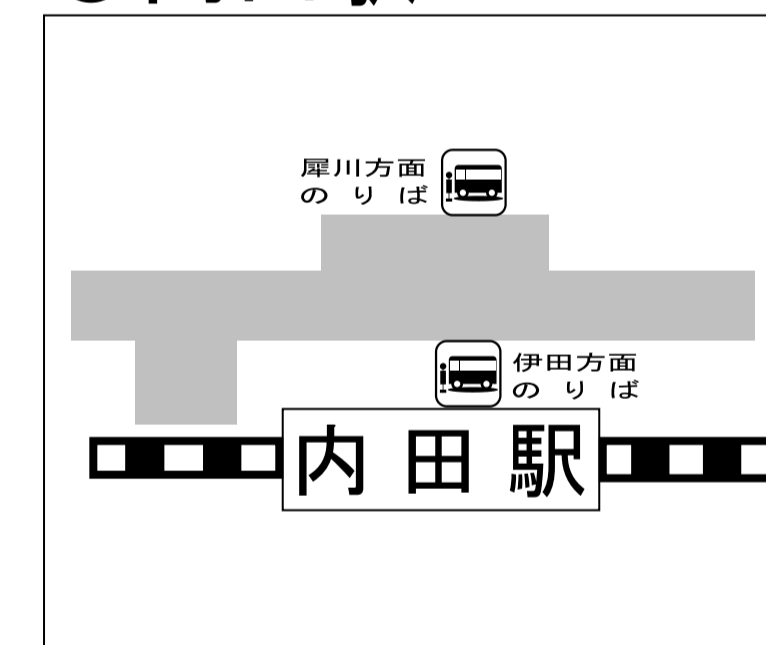

田川線犀川-田川伊田間のバス代行について

30.7.8現在

平成30年7月6日に発生しました田川線線路災害に伴うバス代行について、ご案内いたします。

バス代行区間の運賃について

バス代行区間（犀川駅－田川伊田駅間）をご利用の場合は鉄道運賃と同額です。

（代行バスは列車に代わり運行していますので運賃は無料ではありません。）

お手持ちの当該区間に有効な乗車券（定期券・回数券などを含む）をそのまま使用できます。

前後の区間を列車と乗り継いで利用される場合は、全乗車区間を通して計算します。

「バス代行区間の各駅でお降りの場合」、
「バス代行区間のみ利用の場合」は、
バス乗務員に「きっぷ」または「運賃」をお渡しください。

※ バス車内では「乗車券発売」や「両替」などの
取扱いはできませんのでご了承ください。

代行バスのりば

●田川伊田駅

●上伊田駅

●勾金駅

●柿下温泉口駅

●内田駅