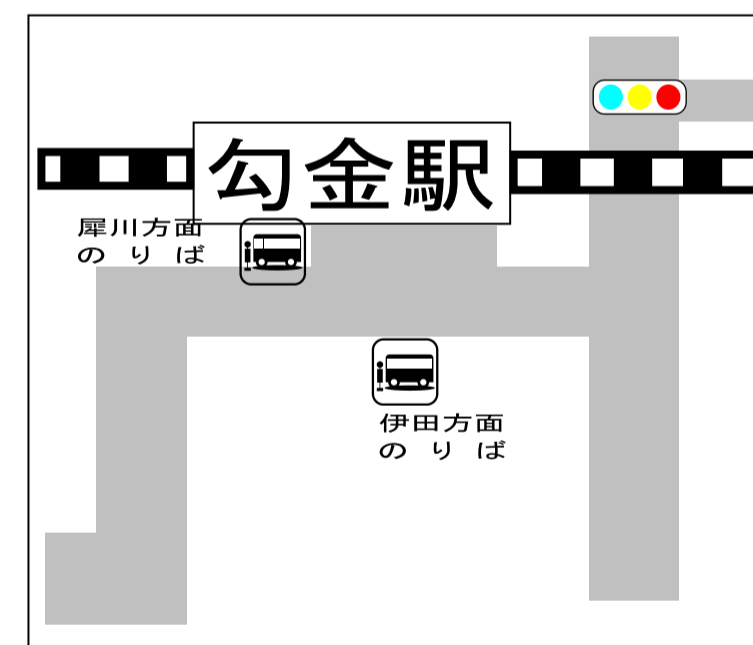

田川線犀川-田川伊田間のバス代行について

30.7.8現在

平成30年7月6日に発生しました田川線線路災害に伴うバス代行について、ご案内いたします。

バス代行区間の運賃について

バス代行区間（犀川駅－田川伊田駅間）をご利用の場合は鉄道運賃と同額です。

（代行バスは列車に代わり運行していますので運賃は無料ではありません。）

お手持ちの当該区間に有効な乗車券（定期券・回数券などを含む）をそのまま使用できます。

前後の区間を列車と乗り継いで利用される場合は、全乗車区間を通して計算します。

「バス代行区間の各駅でお降りの場合」、
「バス代行区間のみ利用の場合」は、
バス乗務員に「きっぷ」または「運賃」をお渡しください。

※ バス車内では「乗車券発売」や「両替」などの
取扱いはできませんのでご了承ください。

代行バスのりば

●田川伊田駅

●上伊田駅

●勾金駅

●柿下温泉口駅

●内田駅