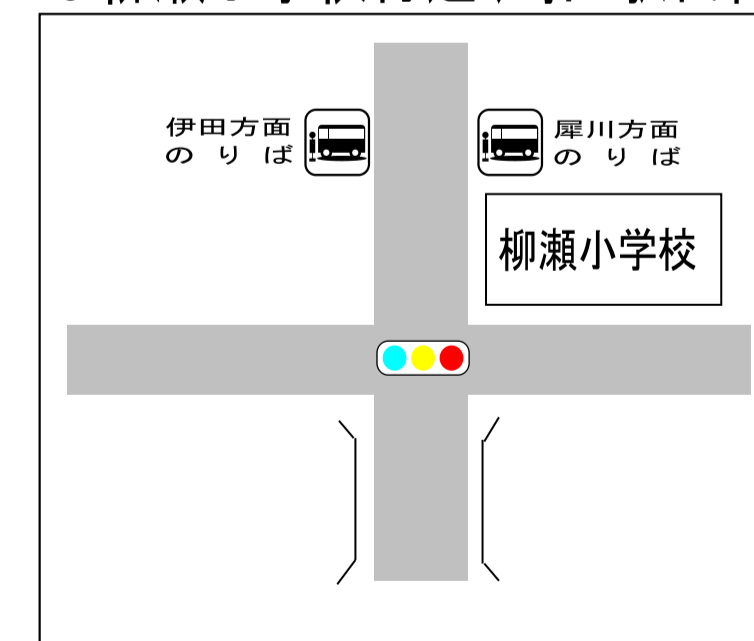

田川線犀川-田川伊田間のバス代行について

30.7.8現在

平成30年7月6日に発生しました田川線線路災害に伴うバス代行について、ご案内いたします。

バス代行区間の運賃について

バス代行区間（犀川駅－田川伊田駅間）をご利用の場合は鉄道運賃と同額です。

（代行バスは列車に代わり運行していますので運賃は無料ではありません。）

お手持ちの当該区間に有効な乗車券（定期券・回数券などを含む）をそのまま使用できます。

前後の区間を列車と乗り継いで利用される場合は、全乗車区間を通して計算します。

「バス代行区間の各駅でお降りの場合」、
「バス代行区間のみ利用の場合」は、
バス乗務員に「きっぷ」または「運賃」をお渡しください。

※ バス車内では「乗車券発売」や「両替」などの
取扱いはできませんのでご了承ください。

代行バスのりば

●田川伊田駅

●上伊田駅

●勾金駅

●柿下温泉口駅

●内田駅

●赤駅

●油須原駅

●源じいの森駅

道路状況により、
代行輸送は行いません。
大変恐れ入りますが、
油須原駅をご利用ください。

●柳瀬小学校付近(崎山駅代替)

●犀川駅

ご利用のお客様には大変ご迷惑をおかけいたしますが、何卒、ご了承くださいますようお願いいたします。

平成筑豊鉄道 本社・・・0947-22-1000