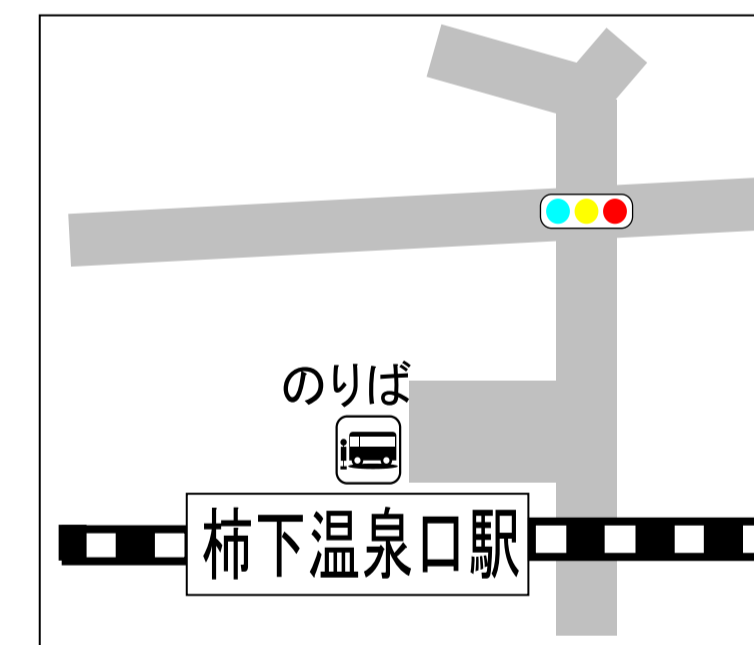

田川線犀川-田川伊田間のバス代行について

30.7.8現在

平成30年7月6日に発生しました田川線線路災害に伴うバス代行について、ご案内いたします。

バス代行区間の運賃について

バス代行区間（犀川駅－田川伊田駅間）をご利用の場合は鉄道運賃と同額です。

（代行バスは列車に代わり運行していますので運賃は無料ではありません。）

お手持ちの当該区間に有効な乗車券（定期券・回数券などを含む）をそのまま使用できます。

前後の区間を列車と乗り継いで利用される場合は、全乗車区間を通して計算します。

「バス代行区間の各駅でお降りの場合」、
「バス代行区間のみ利用の場合」は、
バス乗務員に「きっぷ」または「運賃」をお渡しください。

※ バス車内では「乗車券発売」や「両替」などの
取扱いはできませんのでご了承ください。

代行バスのりば

●田川伊田駅

●上伊田駅

●勾金駅

●柿下温泉口駅

●内田駅