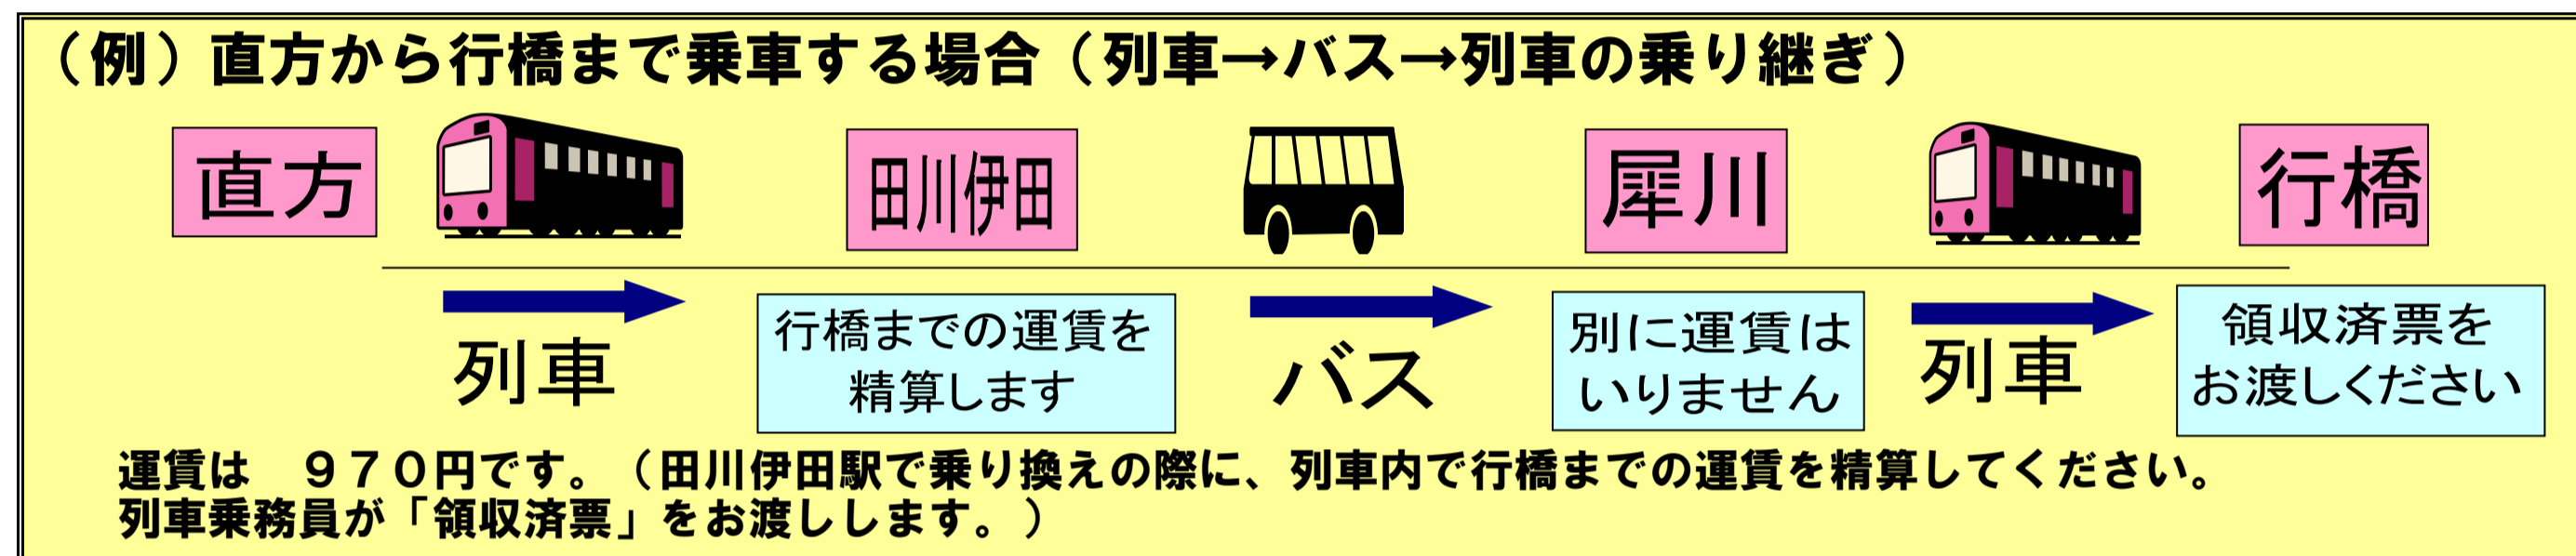

田川線犀川-田川伊田間のバス代行について

30.7.8現在

平成30年7月6日に発生しました田川線線路災害に伴うバス代行について、ご案内いたします。

バス代行区間の運賃について

バス代行区間（犀川駅－田川伊田駅間）をご利用の場合は鉄道運賃と同額です。

（代行バスは列車に代わり運行していますので運賃は無料ではありません。）

お手持ちの当該区間に有効な乗車券（定期券・回数券などを含む）をそのまま使用できます。

前後の区間を列車と乗り継いで利用される場合は、全乗車区間を通して計算します。

「バス代行区間の各駅でお降りの場合」、
「バス代行区間のみ利用の場合」は、
バス乗務員に「きっぷ」または「運賃」をお渡しください。

※ バス車内では「乗車券発売」や「両替」などの
取扱いはできませんのでご了承ください。

代行バスのりば

●田川伊田駅

●上伊田駅

●勾金駅

●柿下温泉口駅

●内田駅