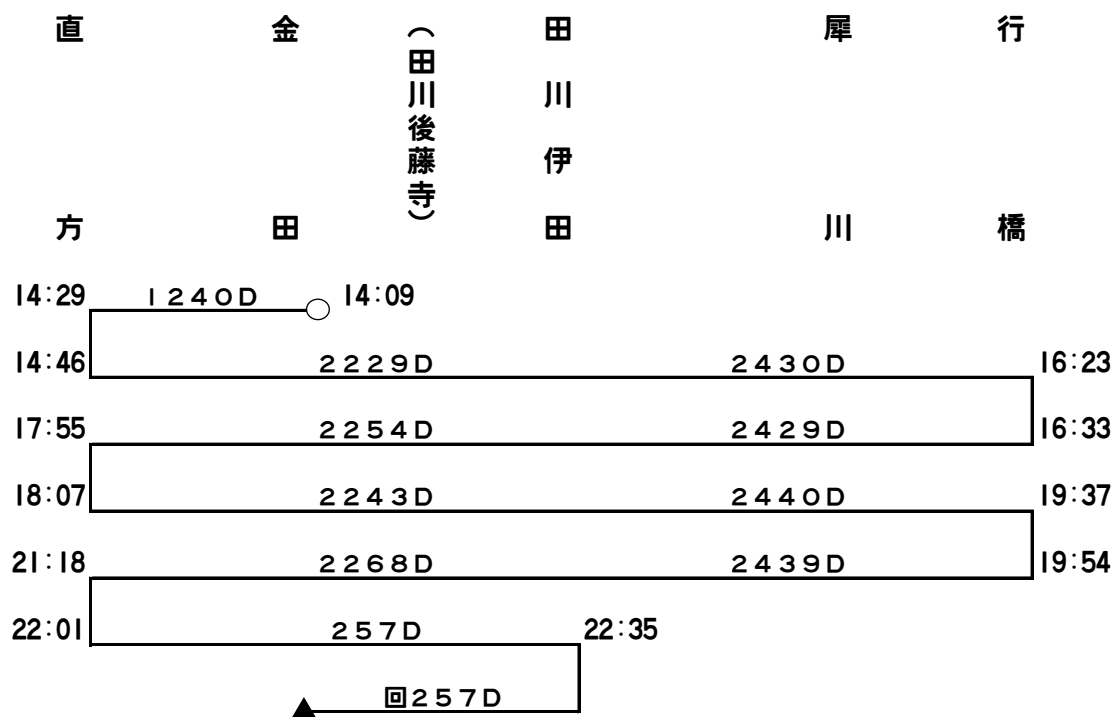

ありがとう“平成”ヘッドマーク付412号車運用

4/22(月)

※運行状況、車両の運用上の都合により、変更となることがありますのでご了承願います。