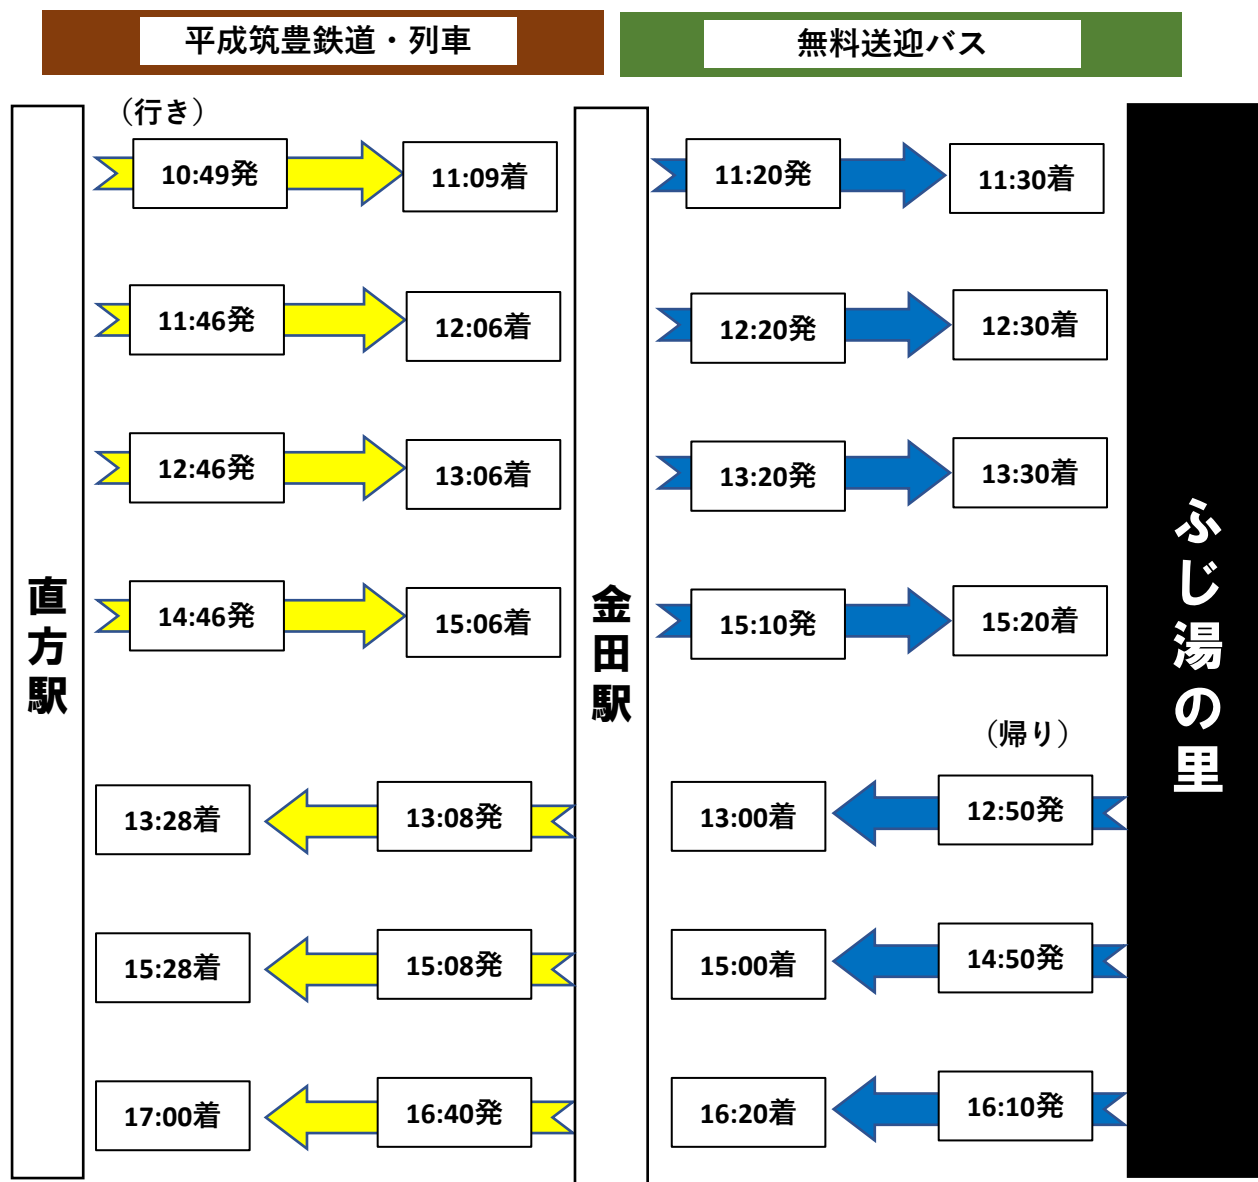

## 直方駅から「日王の湯」へのアクセス

## 直方駅から「ふじ湯の里」へのアクセス

※ 天候その他の事情により、運休や接続しない場合がありますので、あらかじめご了承ください。