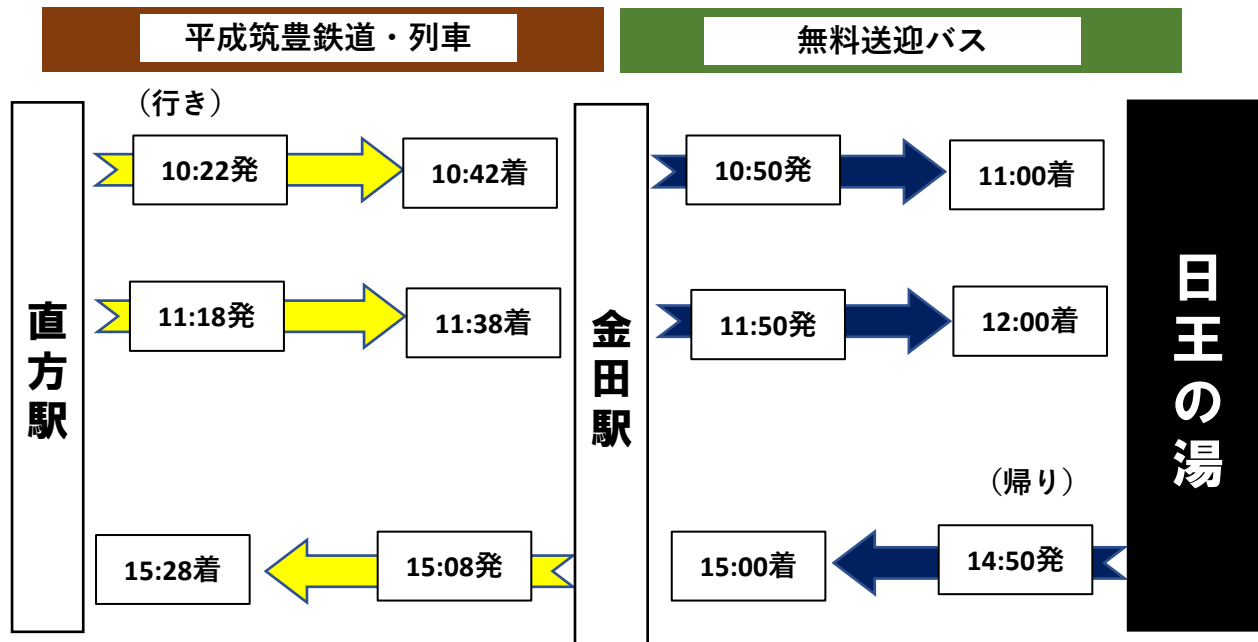

## 直方駅から「日王の湯」へのアクセス

## 直方駅から「ふじ湯の里」へのアクセス

※ 天候その他の事情により、運休や接続しない場合がありますので、あらかじめご了承ください。