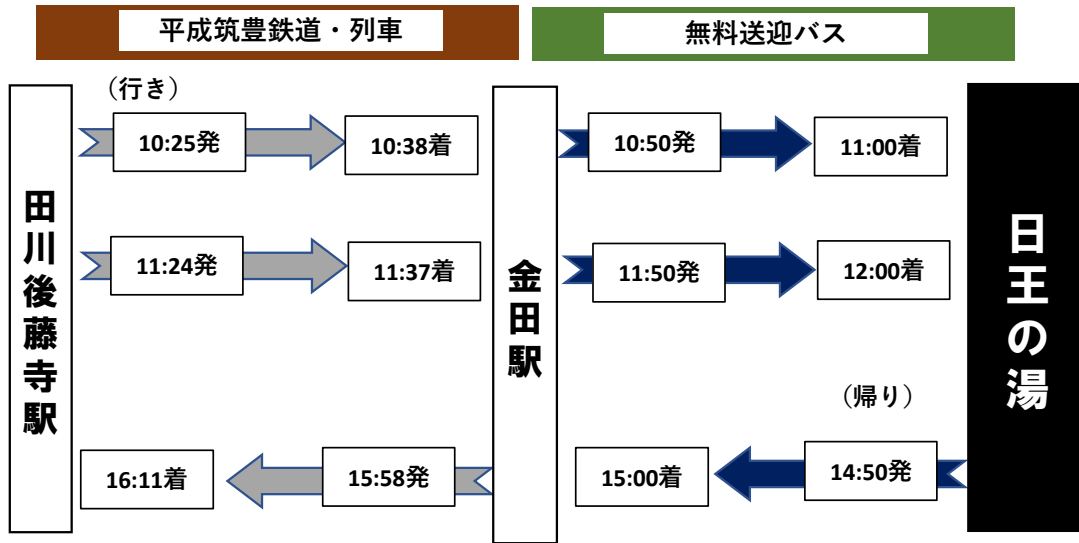

## 田川後藤寺駅から「日王の湯」へのアクセス

## 田川後藤寺駅から「ふじ湯の里」へのアクセス

※ 天候その他の事情により、運休や接続しない場合がありますので、あらかじめご了承ください。