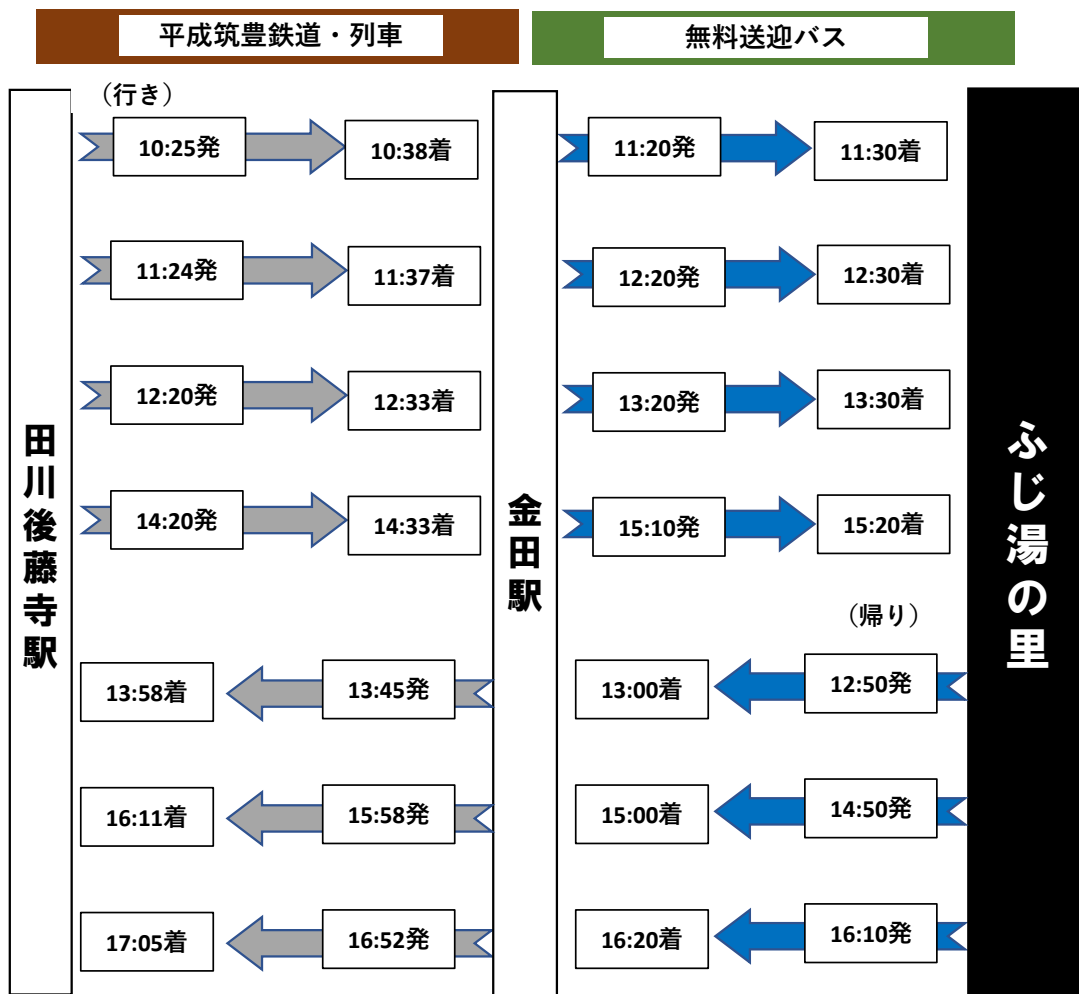

## 田川後藤寺駅から「日王の湯」へのアクセス

## 田川後藤寺駅から「ふじ湯の里」へのアクセス

※ 天候その他の事情により、運休や接続しない場合がありますので、あらかじめご了承ください。