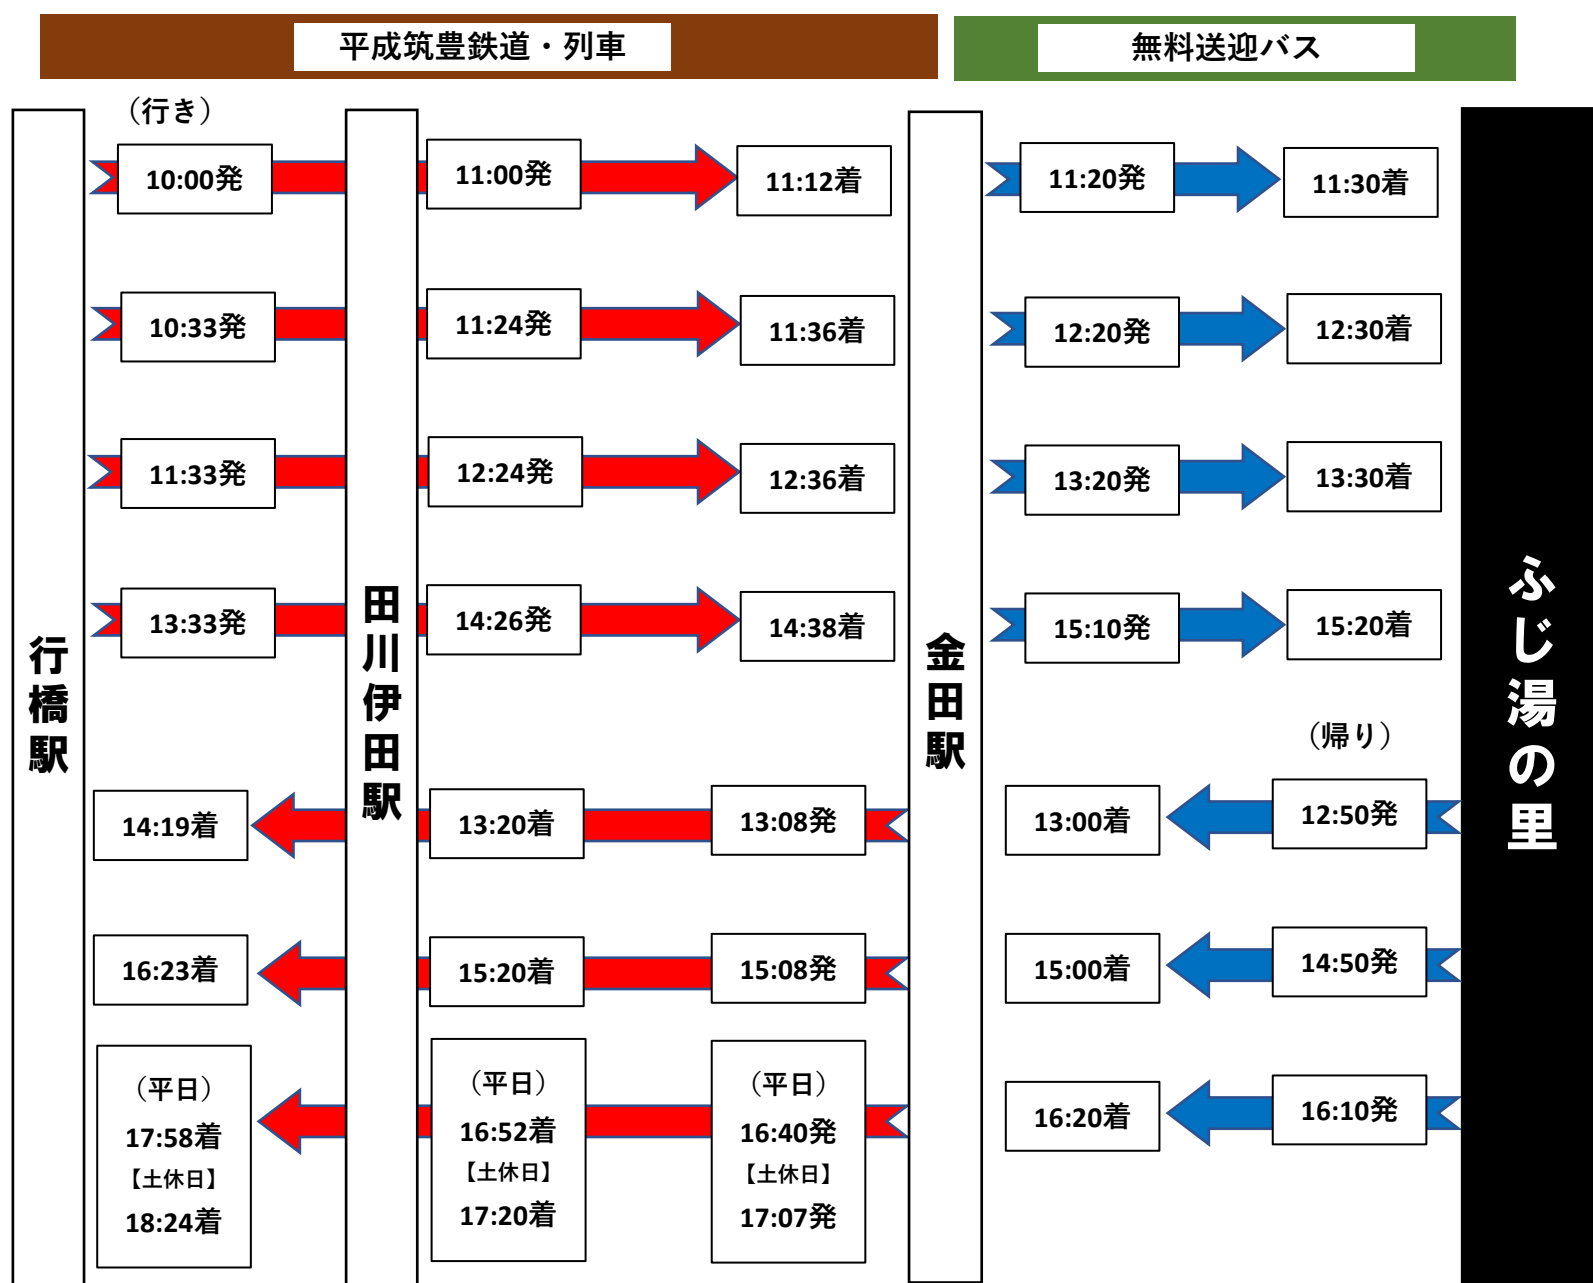

行橋駅・田川伊田駅から「日王の湯」へのアクセス

行橋駅・田川伊田駅から「ふじ湯の里」へのアクセス

※ 天候その他の事情により、運休や接続しない場合がありますので、あらかじめご了承ください。