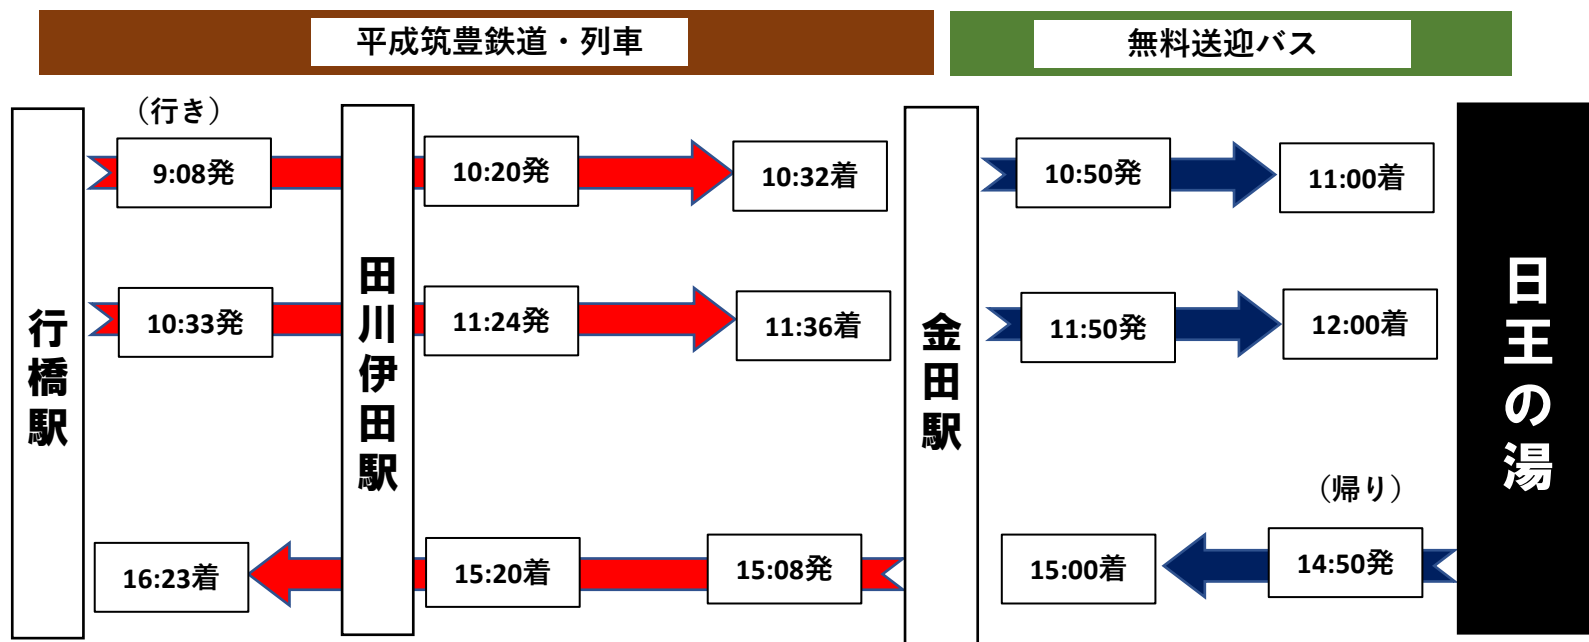

行橋駅・田川伊田駅から「日王の湯」へのアクセス

行橋駅・田川伊田駅から「ふじ湯の里」へのアクセス

※ 天候その他の事情により、運休や接続しない場合がありますので、あらかじめご了承ください。