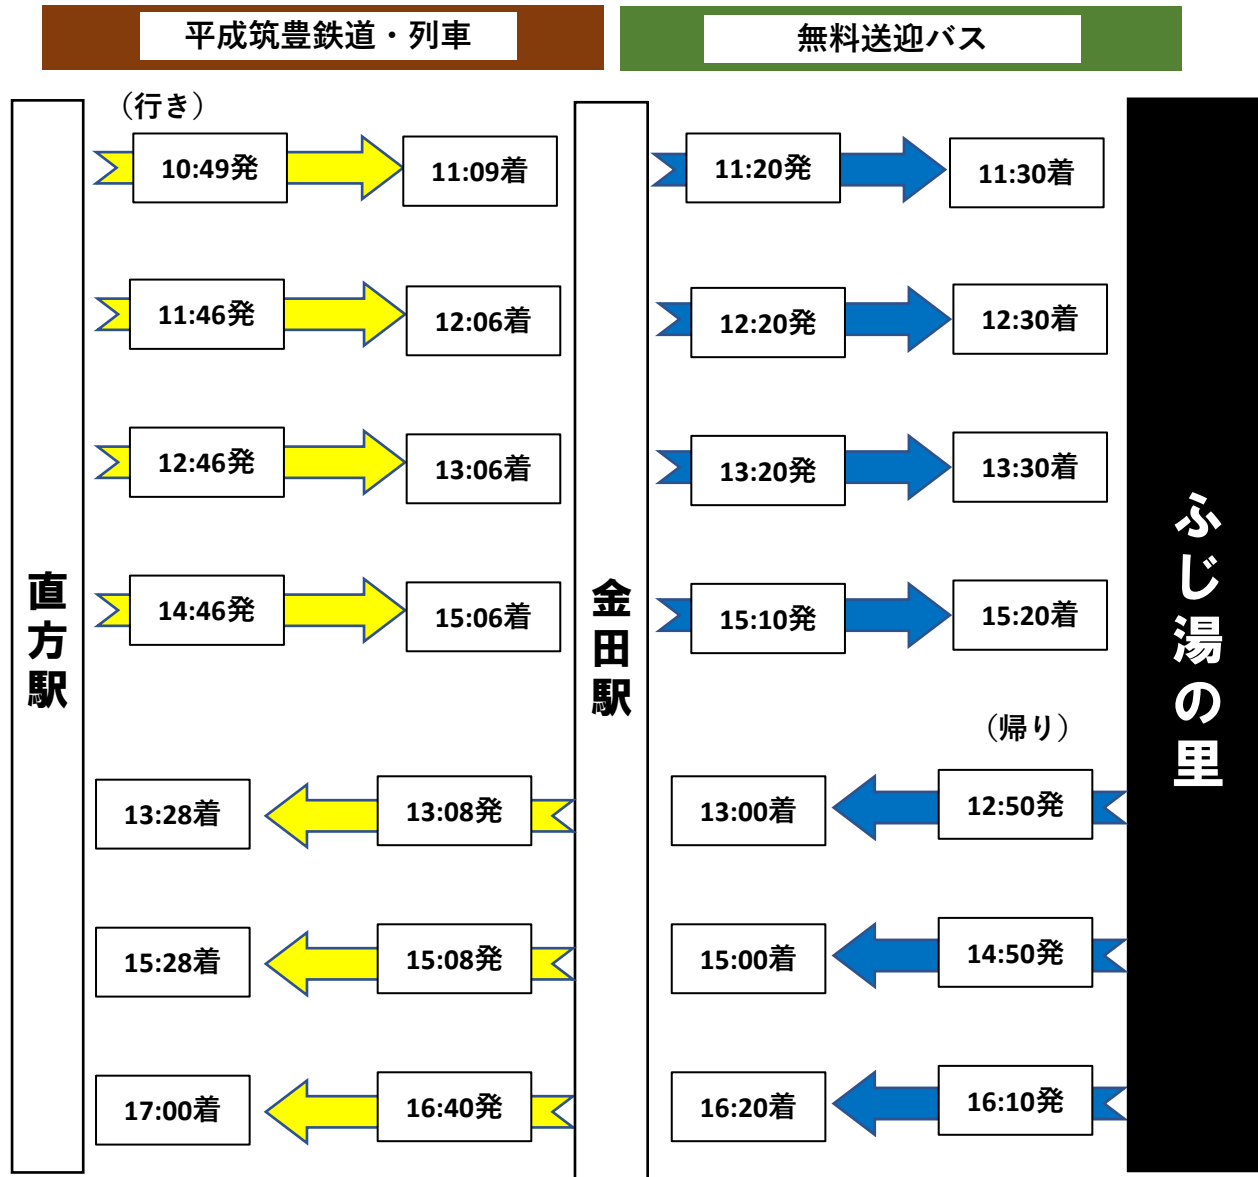

直方駅から「ふじ湯の里」へのアクセス

※ 天候その他の事情により、運休や接続しない場合がありますので、あらかじめご了承ください。