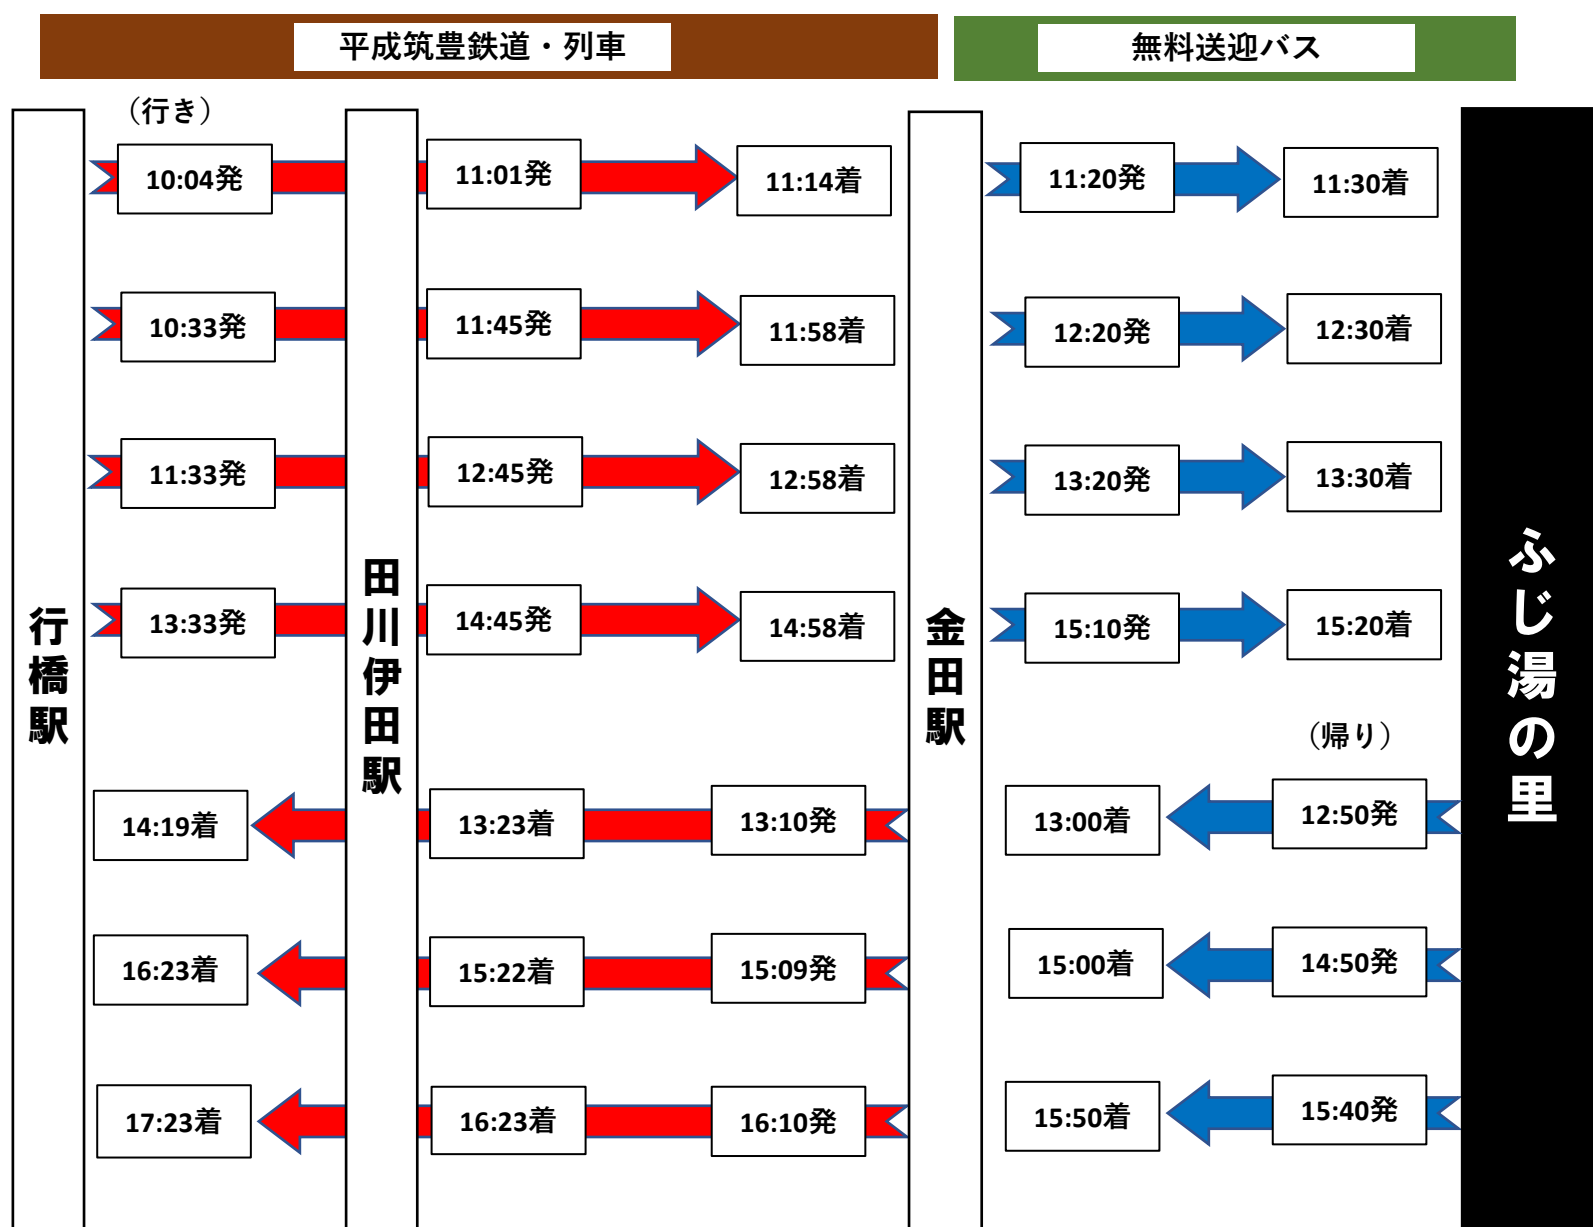

行橋駅・田川伊田駅から「日王の湯」へのアクセス

行橋駅・田川伊田駅から「ふじ湯の里」へのアクセス

※ 天候その他の事情により、運休や接続しない場合がありますので、あらかじめご了承ください。