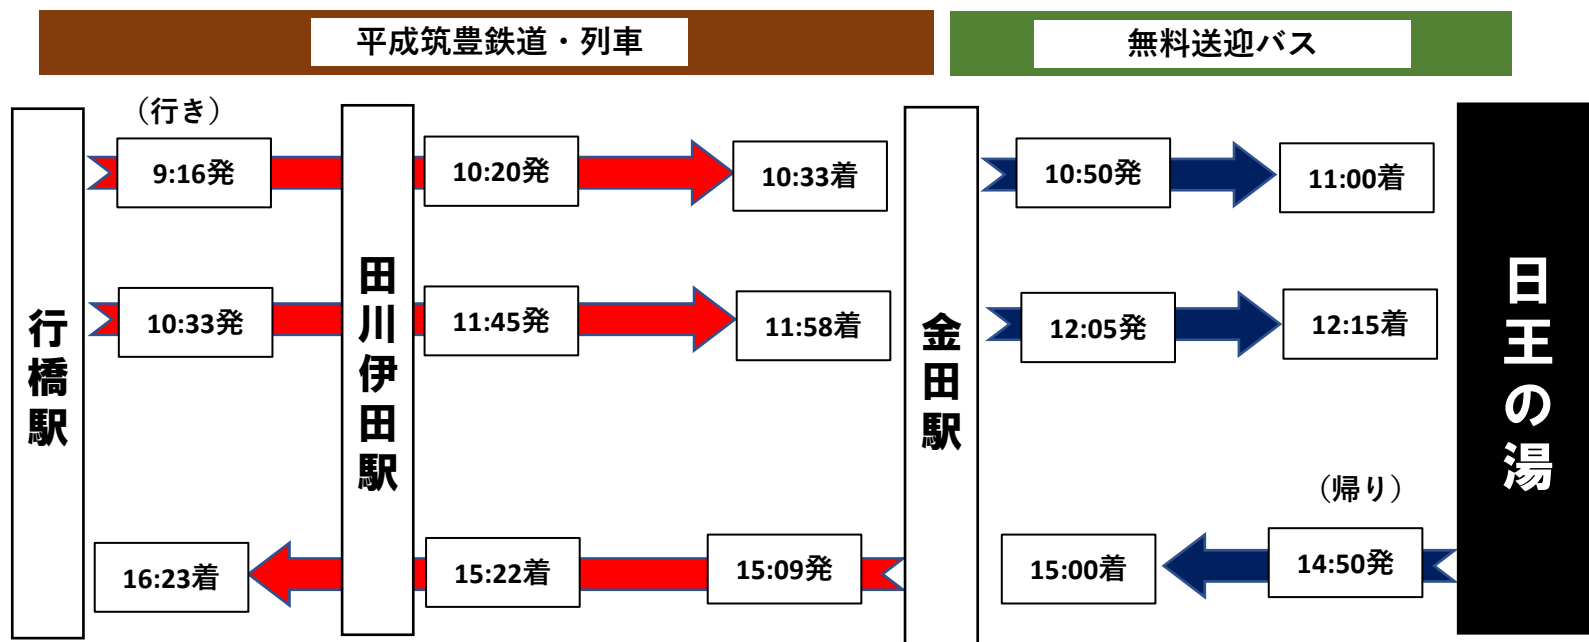

行橋駅・田川伊田駅から「日王の湯」へのアクセス

行橋駅・田川伊田駅から「ふじ湯の里」へのアクセス

※ 天候その他の事情により、運休や接続しない場合がありますので、あらかじめご了承ください。