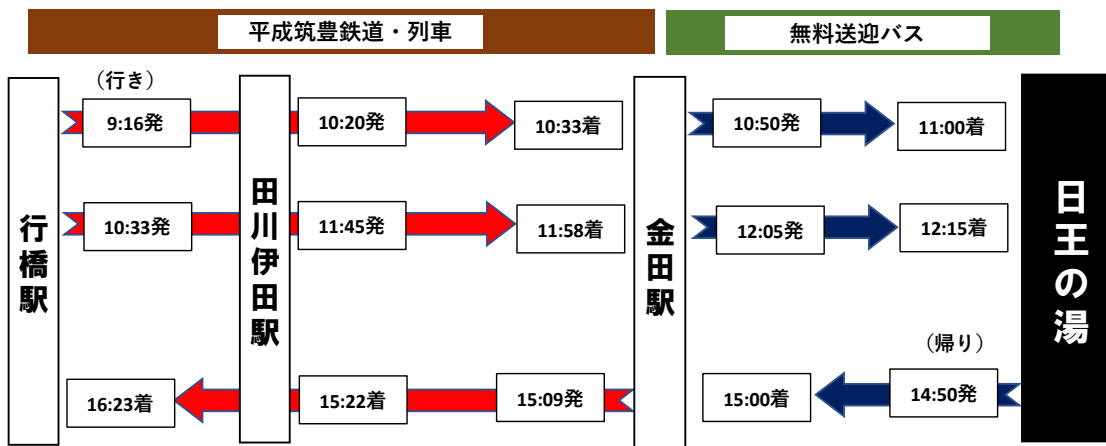

直方駅から「日王の湯」へのアクセス

行橋駅・田川伊田駅から「日王の湯」へのアクセス

田川後藤寺駅から「日王の湯」へのアクセス