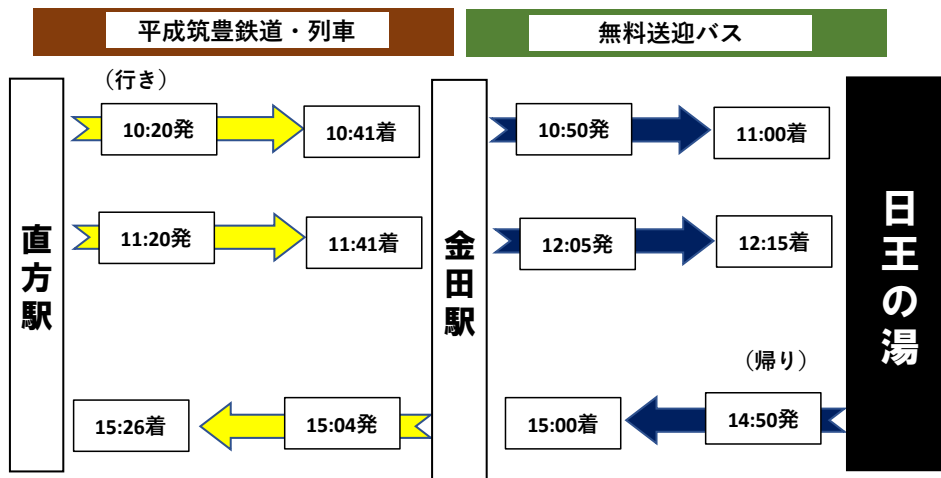

直方駅から「日王の湯」へのアクセス

行橋駅・田川伊田駅から「日王の湯」へのアクセス

田川後藤寺駅から「日王の湯」へのアクセス