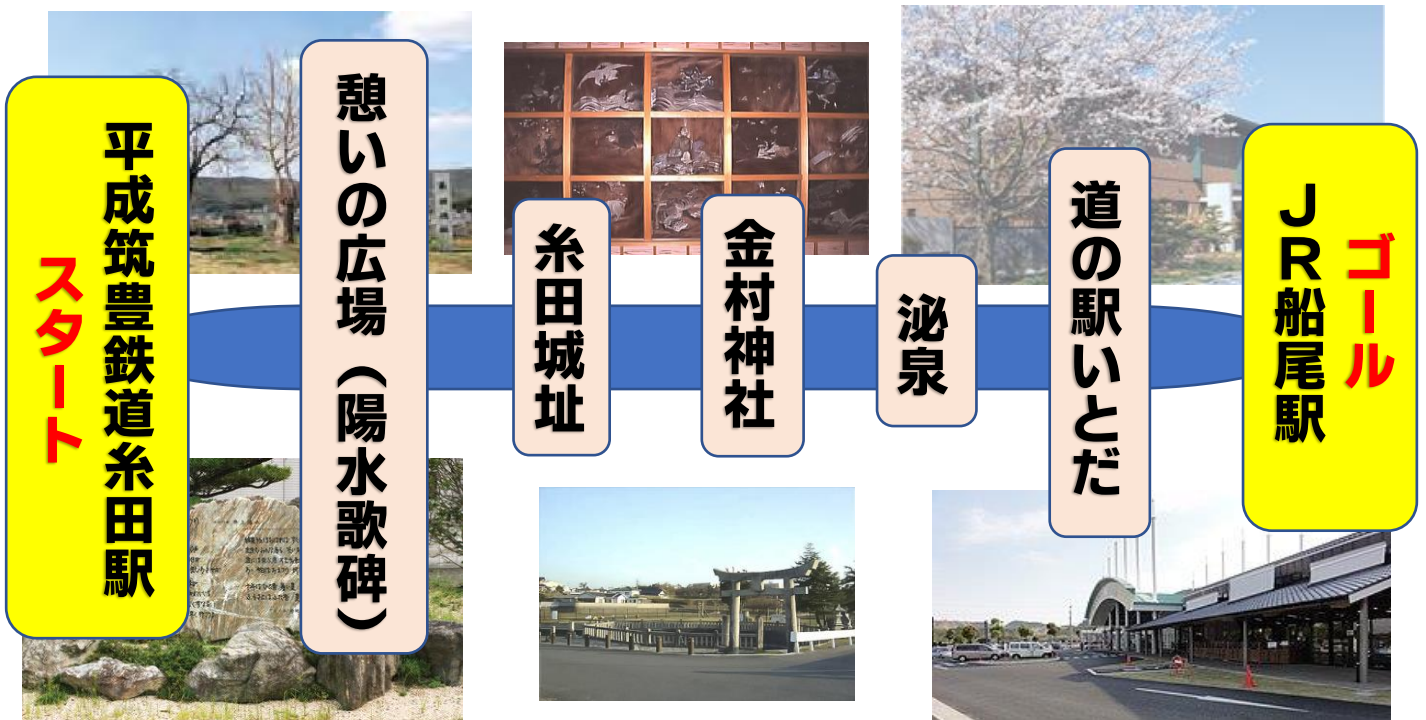

## 駅長おすすめのJR九州ウォーキング

NEW

# 5月15日（日）

春初夏の糸田町を巡る、さわやかウォーキング！

- スタート 8:30~11:30
- ゴール 15:00まで
- コース距離/約6km
- 所要時間/約2時間
- 参加費無料

お問合せ：筑豊篠栗鉄道事業部0949-22-0985

平成筑豊鉄道糸田駅をスタートし、春の糸田町を巡るコースです。  
平成筑豊鉄道を利用して、ぜひ御参加ください。