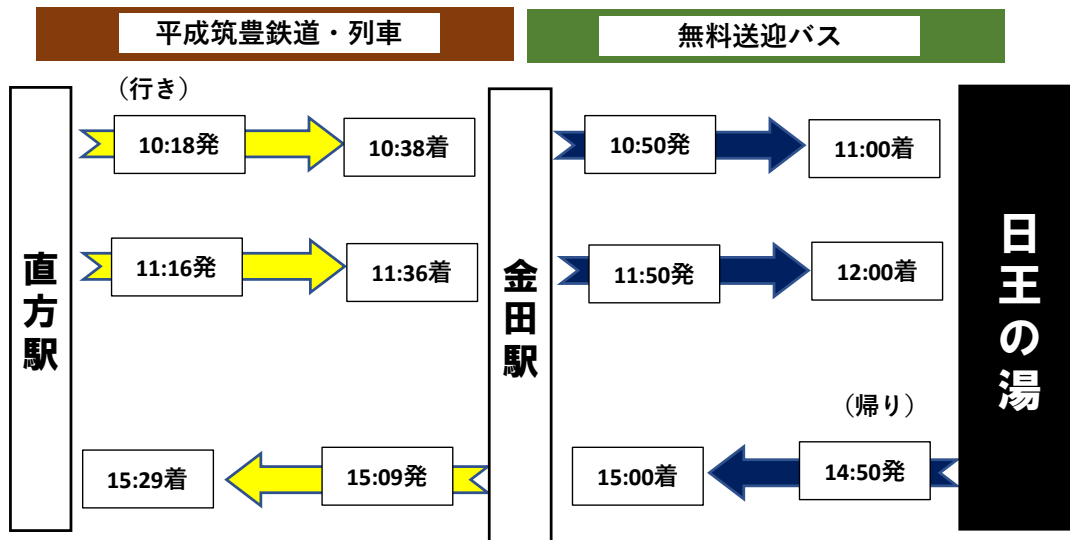

## 直方駅から「日王の湯」へのアクセス

## 直方駅から「ふじ湯の里」へのアクセス

※ 天候その他の事情により、運休や接続しない場合がありますので、あらかじめご了承ください。

## 行橋駅・田川伊田駅から「日王の湯」へのアクセス