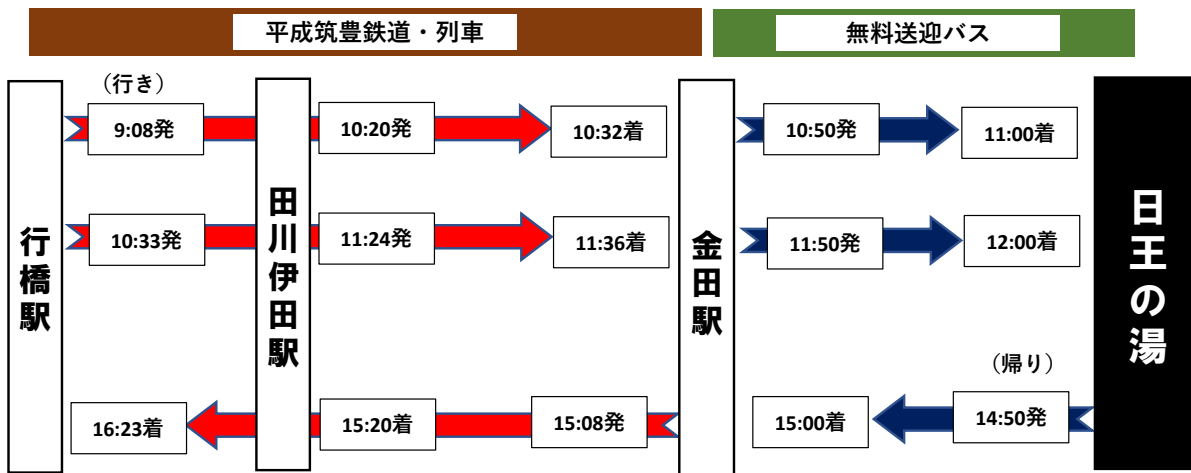

## 直方駅から「日王の湯」へのアクセス

## 直方駅から「ふじ湯の里」へのアクセス

※ 天候その他の事情により、運休や接続しない場合がありますので、あらかじめご了承ください。

## 行橋駅・田川伊田駅から「日王の湯」へのアクセス