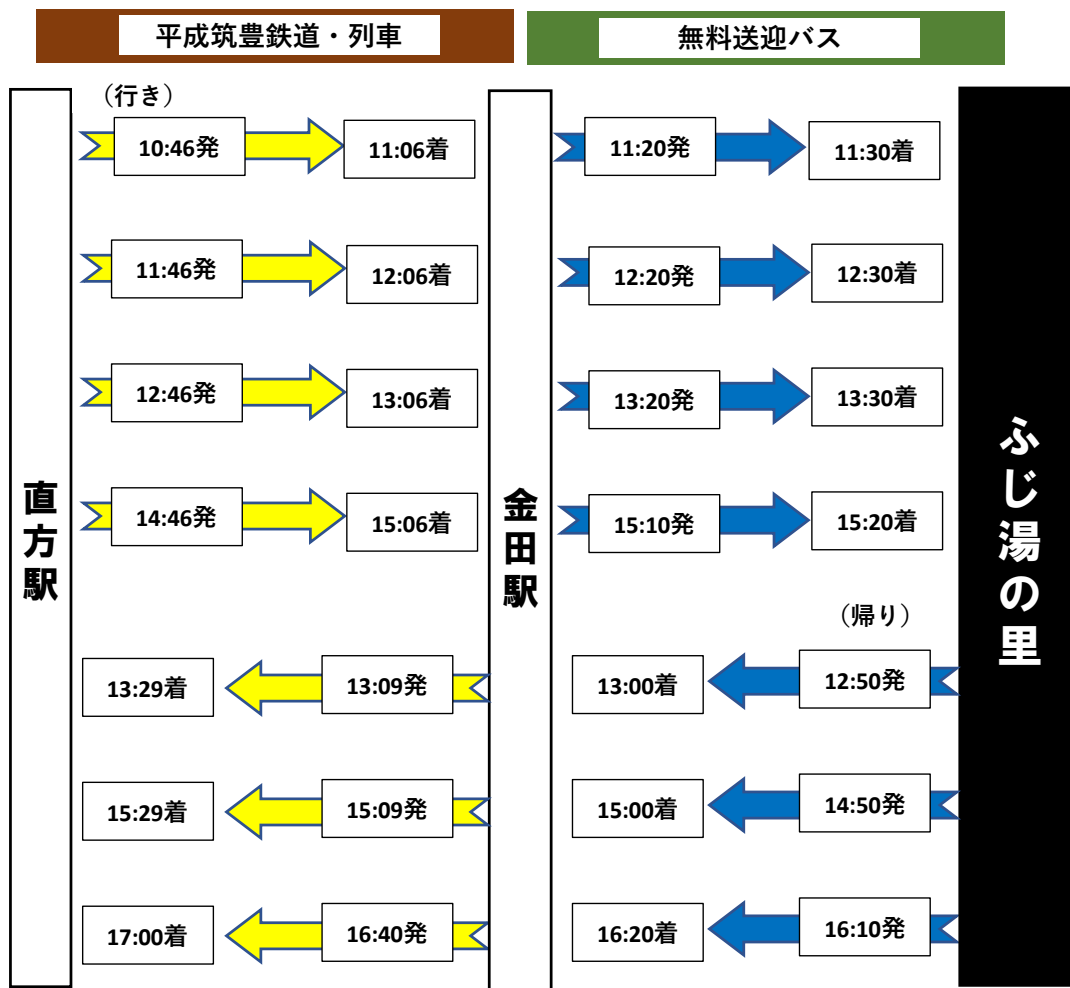

## 直方駅から「日王の湯」へのアクセス

## 直方駅から「ふじ湯の里」へのアクセス

※ 天候その他の事情により、運休や接続しない場合がありますので、あらかじめご了承ください。

## 行橋駅・田川伊田駅から「日王の湯」へのアクセス

## 行橋駅・田川伊田駅から「ふじ湯の里」へのアクセス

※ 天候その他の事情により、運休や接続しない場合がありますので、あらかじめご了承ください。