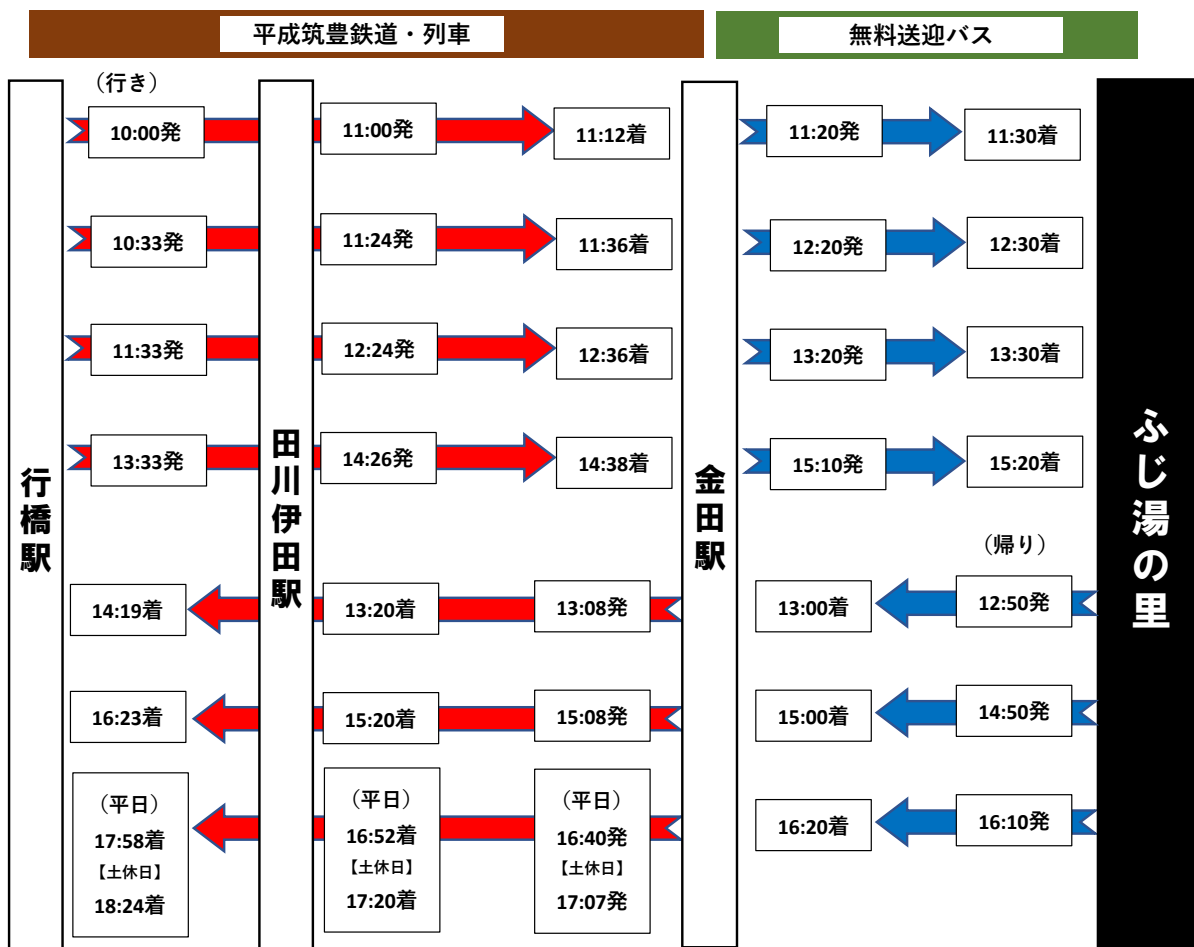

## 直方駅から「日王の湯」へのアクセス

## 直方駅から「ふじ湯の里」へのアクセス

※ 天候その他の事情により、運休や接続しない場合がありますので、あらかじめご了承ください。

## 行橋駅・田川伊田駅から「日王の湯」へのアクセス

## 行橋駅・田川伊田駅から「ふじ湯の里」へのアクセス

※ 天候その他の事情により、運休や接続しない場合がありますので、あらかじめご了承ください。