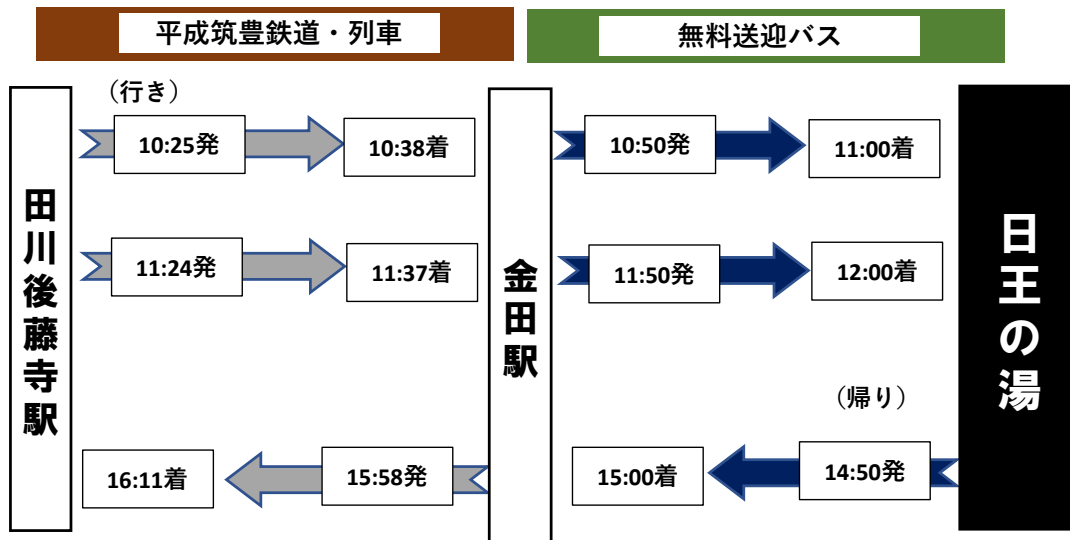

田川後藤寺駅から「日王の湯」へのアクセス