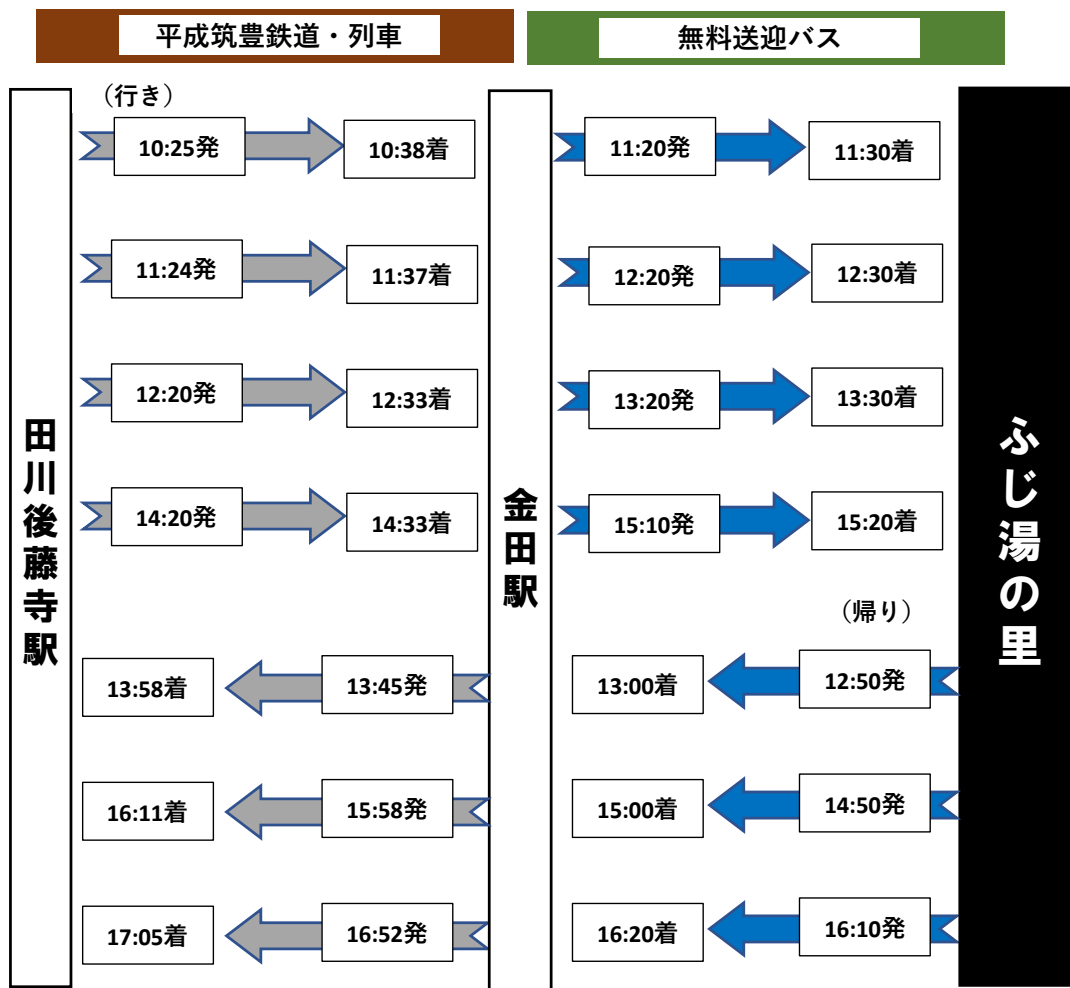

田川後藤寺駅から「ふじ湯の里」へのアクセス

※ 天候その他の事情により、運休や接続しない場合がありますので、あらかじめご了承ください。