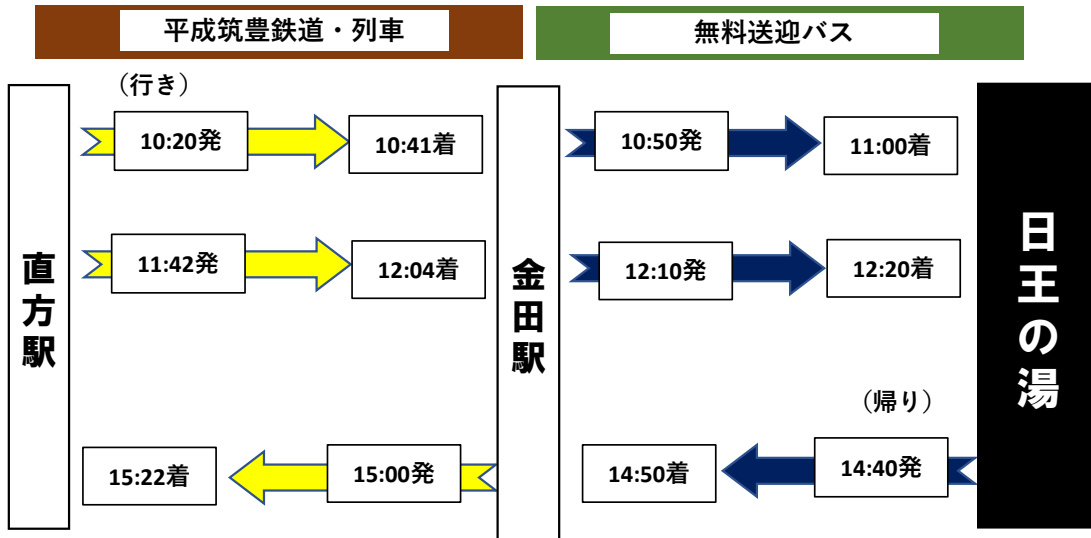

直方駅から「日王の湯」へのアクセス

直方駅から「ふじ湯の里」へのアクセス

※ 天候その他の事情により、運休や接続しない場合がありますので、あらかじめご了承ください。