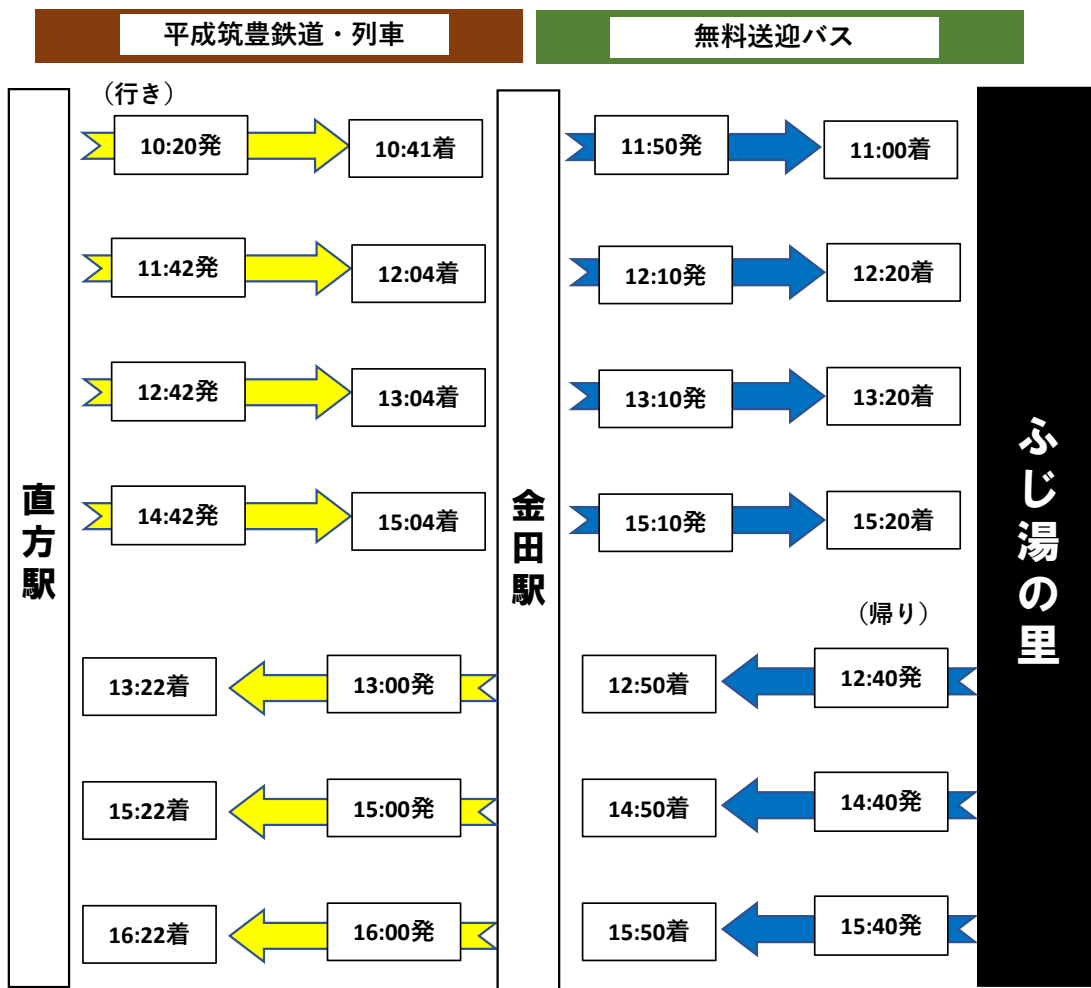

直方駅から「日王の湯」へのアクセス

直方駅から「ふじ湯の里」へのアクセス

※ 天候その他の事情により、運休や接続しない場合がありますので、あらかじめご了承ください。