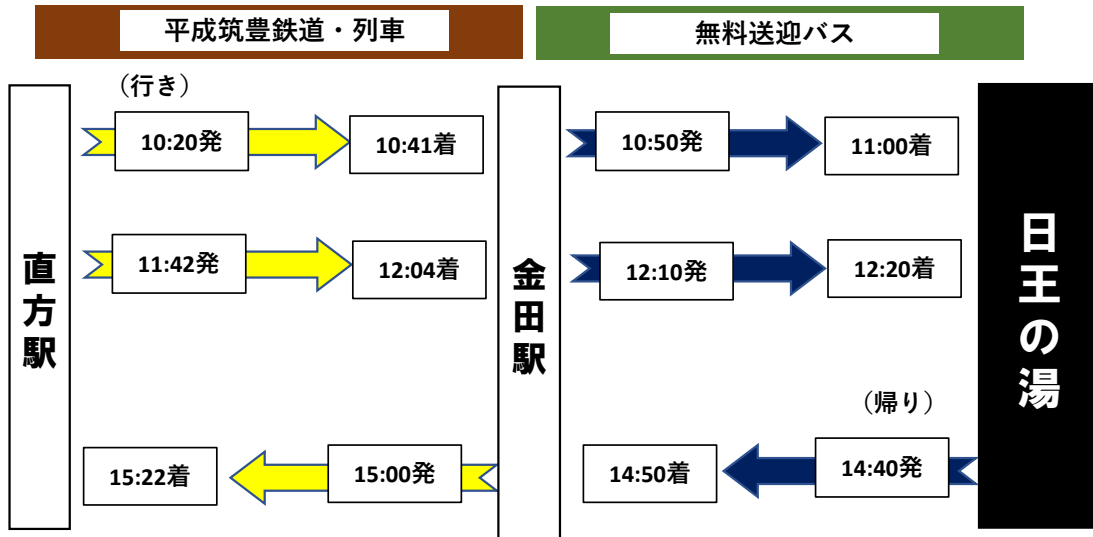

直方駅から「日王の湯」へのアクセス

直方駅から「ふじ湯の里」へのアクセス

※ 天候その他の事情により、運休や接続しない場合がありますので、あらかじめご了承ください。