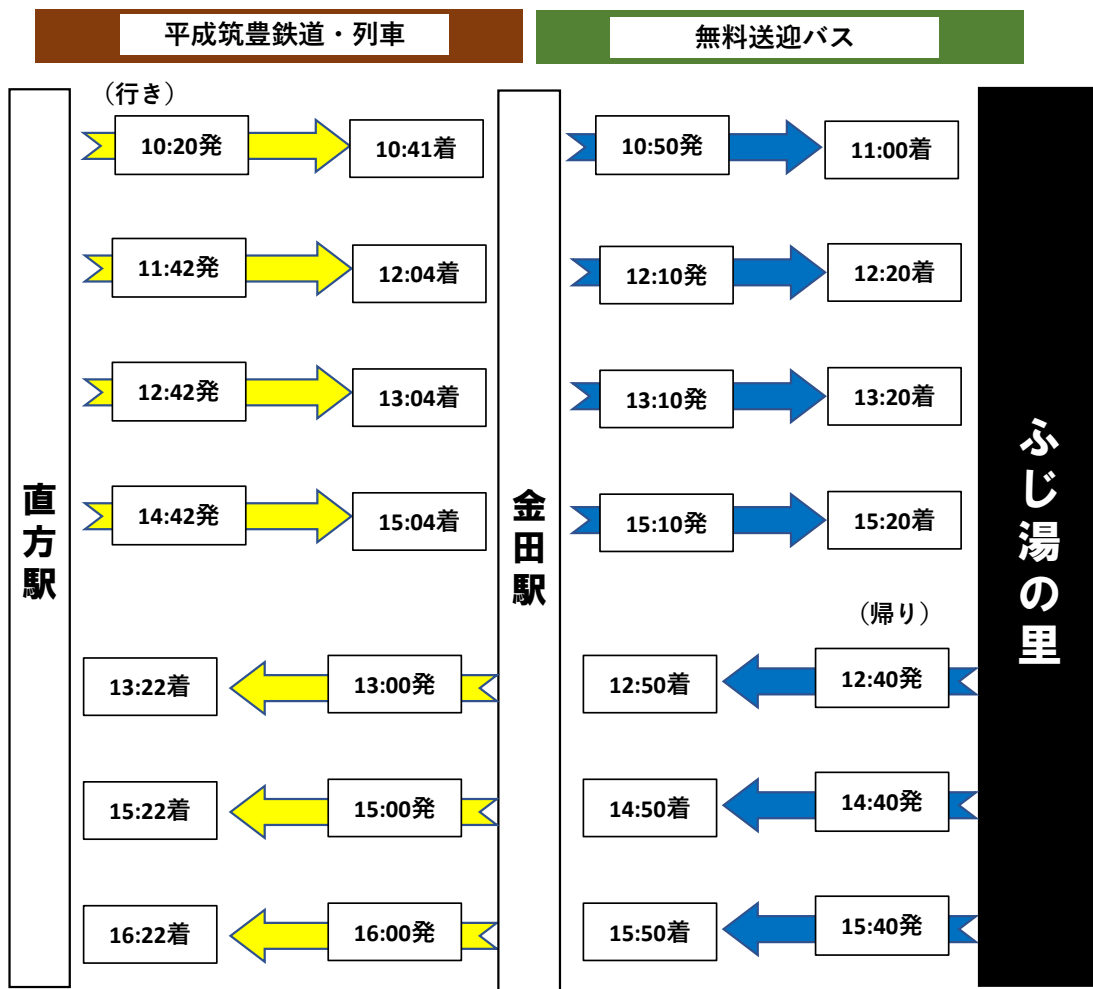

直方駅から「日王の湯」へのアクセス

直方駅から「ふじ湯の里」へのアクセス

※ 天候その他の事情により、運休や接続しない場合がありますので、あらかじめご了承ください。