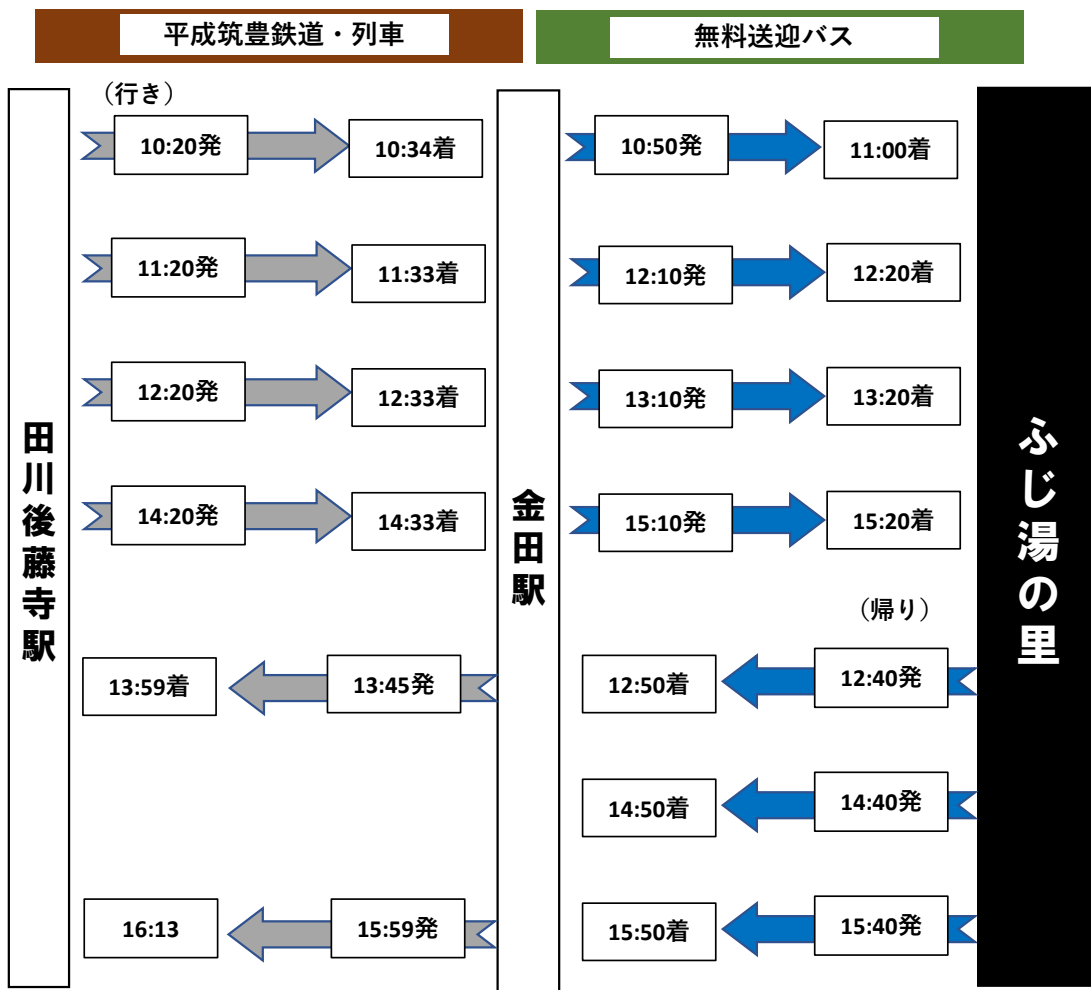

田川後藤寺駅から「日王の湯」へのアクセス

田川後藤寺駅から「ふじ湯の里」へのアクセス

※ 天候その他の事情により、運休や接続しない場合がありますので、あらかじめご了承ください。