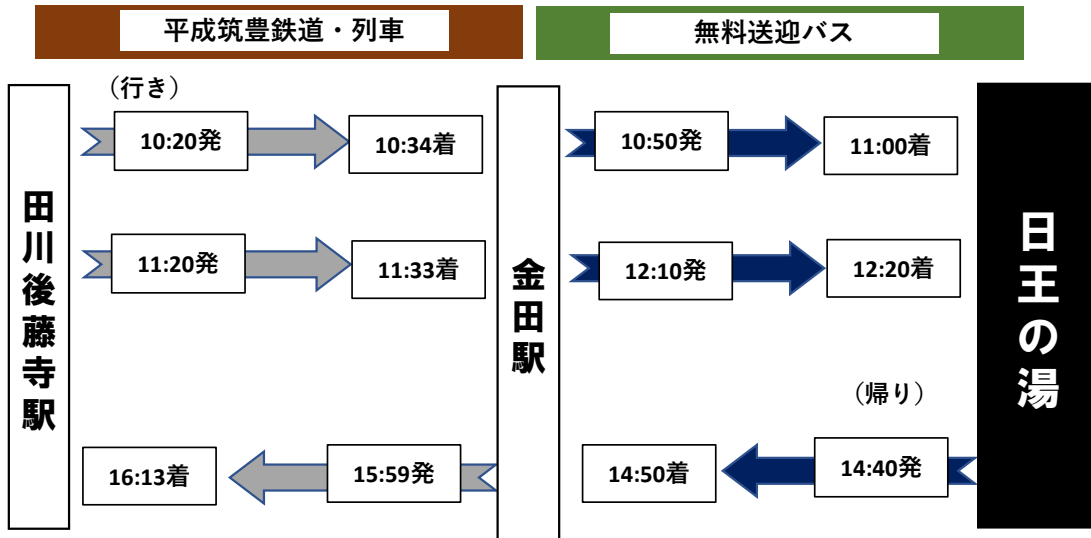

田川後藤寺駅から「日王の湯」へのアクセス

田川後藤寺駅から「ふじ湯の里」へのアクセス

※ 天候その他の事情により、運休や接続しない場合がありますので、あらかじめご了承ください。