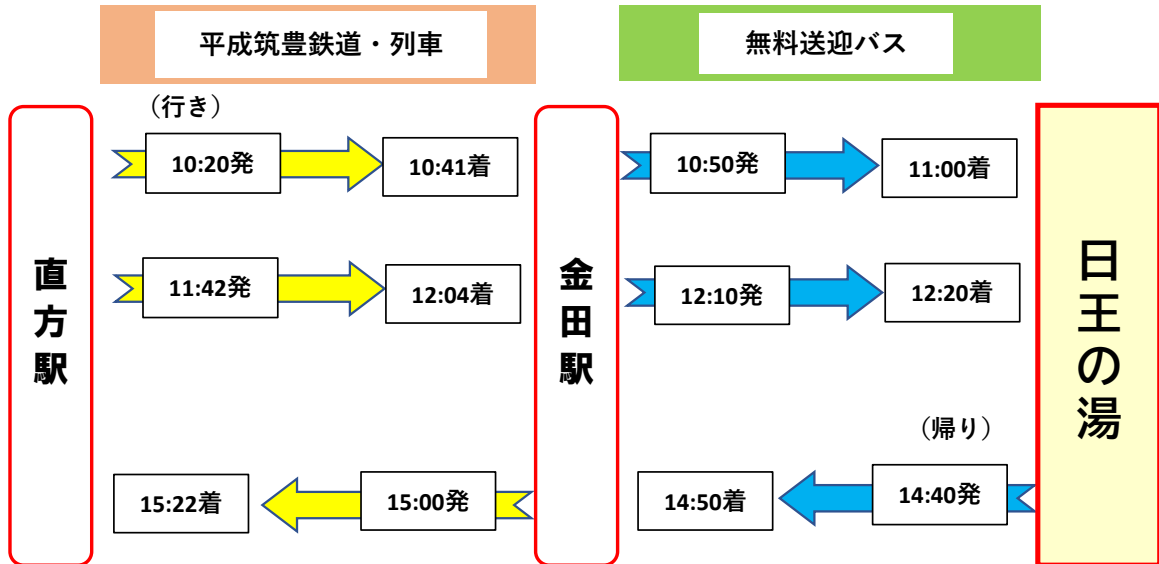

直方駅 から「日王の湯」へのアクセス

直方駅 から「ふじ湯の里」へのアクセス

※ 悪天候やその他の事情により、列車が遅延や運休した場合、送迎バスへの乗換ができませんので、あらかじめご了承ください。