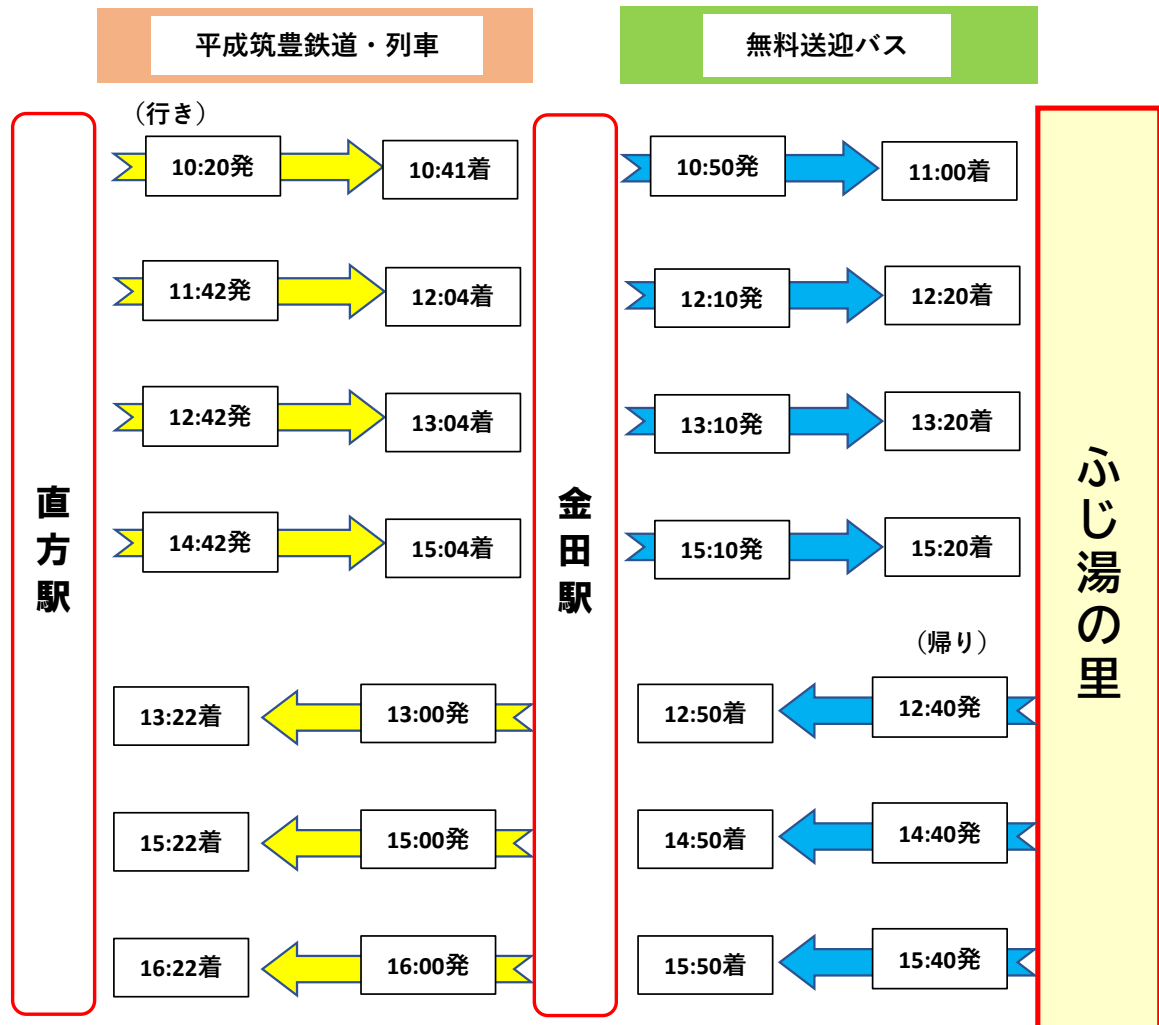

直方駅 から「日王の湯」へのアクセス

直方駅 から「ふじ湯の里」へのアクセス

※ 悪天候やその他の事情により、列車が遅延や運休した場合、送迎バスへの乗換ができませんので、あらかじめご了承ください。