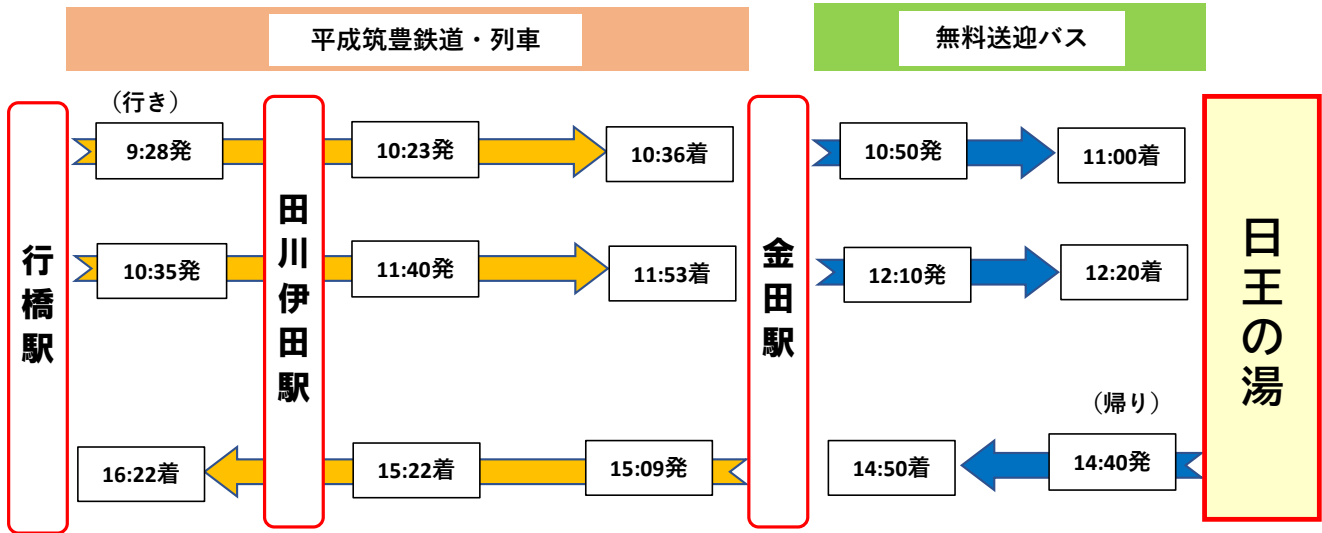

行橋駅・田川伊田駅 から「日王の湯」へのアクセス

行橋駅・田川伊田駅 から「ふじ湯の里」へのアクセス

※ 悪天候やその他の事情により、列車が遅延や運休した場合、送迎バスへの乗換ができませんので、あらかじめご了承ください。