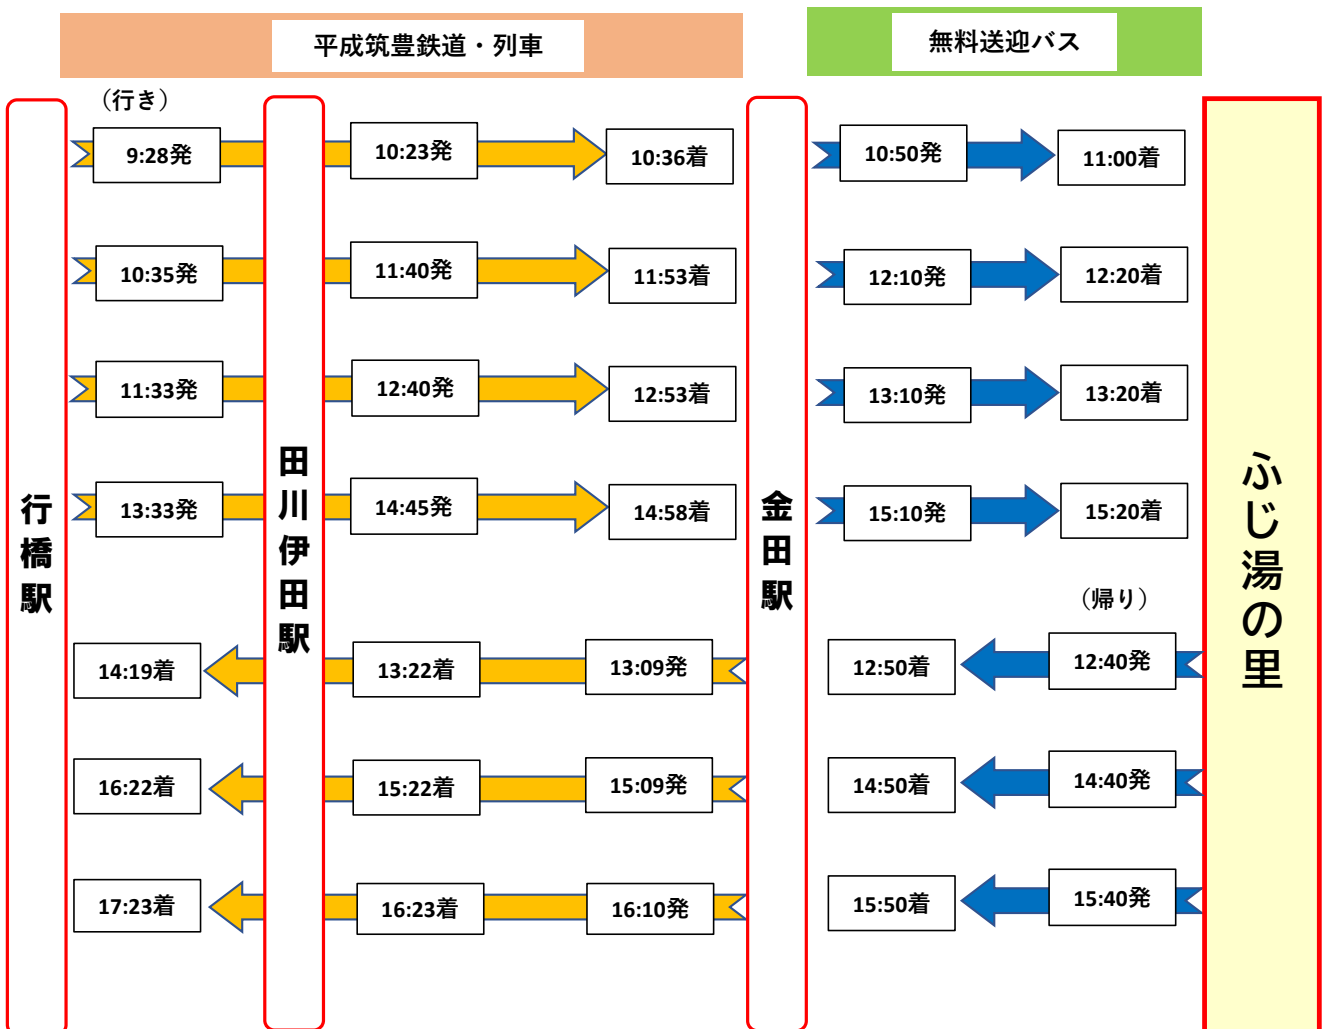

行橋駅・田川伊田駅 から「日王の湯」へのアクセス

行橋駅・田川伊田駅 から「ふじ湯の里」へのアクセス

※ 悪天候やその他の事情により、列車が遅延や運休した場合、送迎バスへの乗換ができませんので、あらかじめご了承ください。