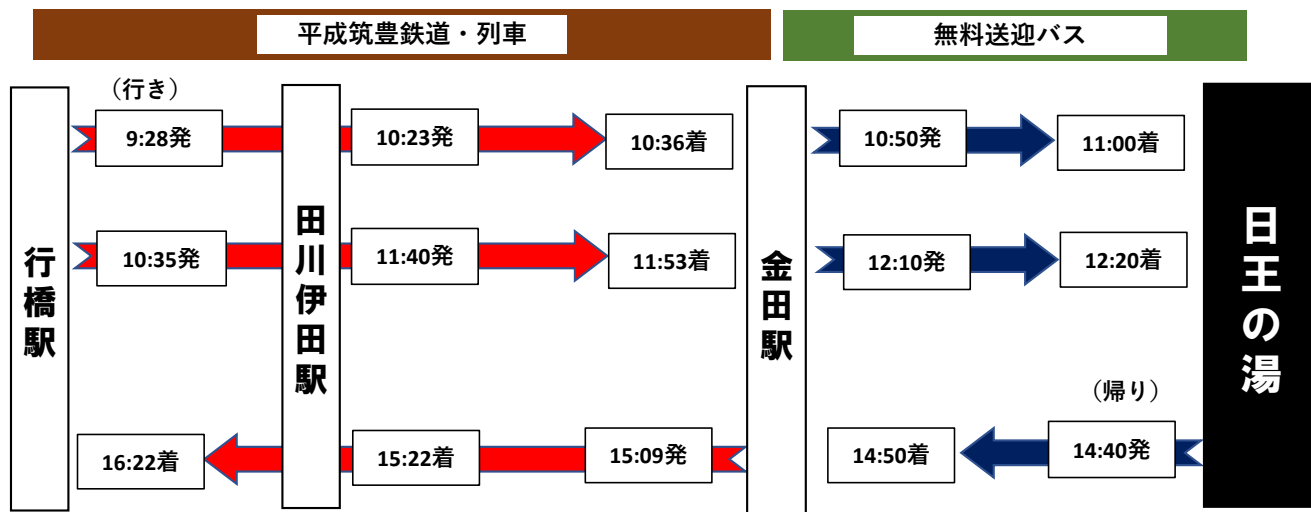

行橋駅・田川伊田駅から「日王の湯」へのアクセス

行橋駅・田川伊田駅から「ふじ湯の里」へのアクセス

※ 天候その他の事情により、運休や接続しない場合がありますので、あらかじめご了承ください。