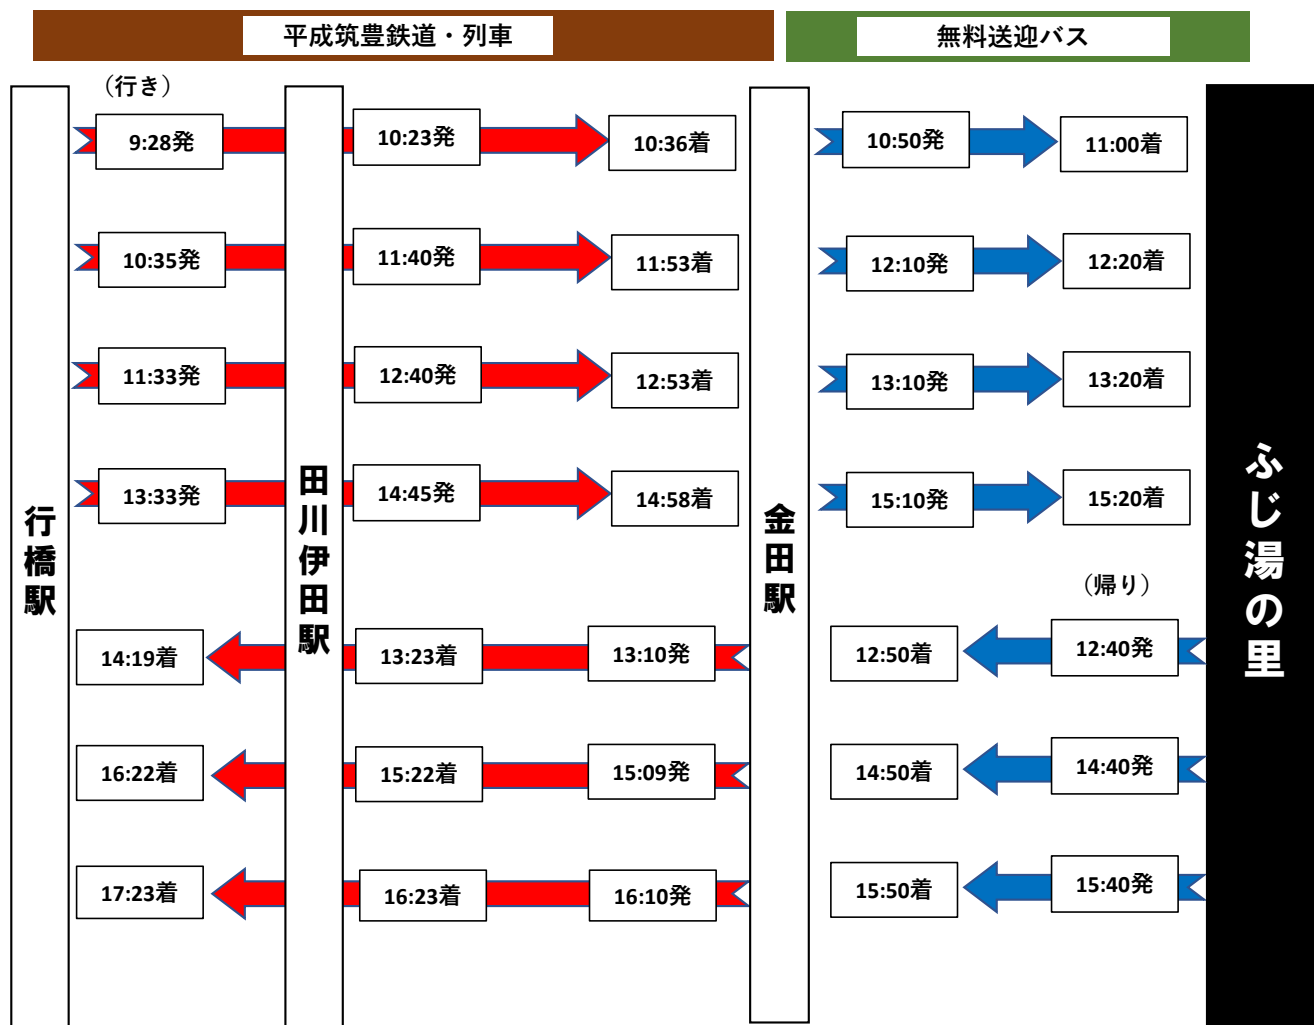

行橋駅・田川伊田駅から「日王の湯」へのアクセス

行橋駅・田川伊田駅から「ふじ湯の里」へのアクセス

※ 天候その他の事情により、運休や接続しない場合がありますので、あらかじめご了承ください。