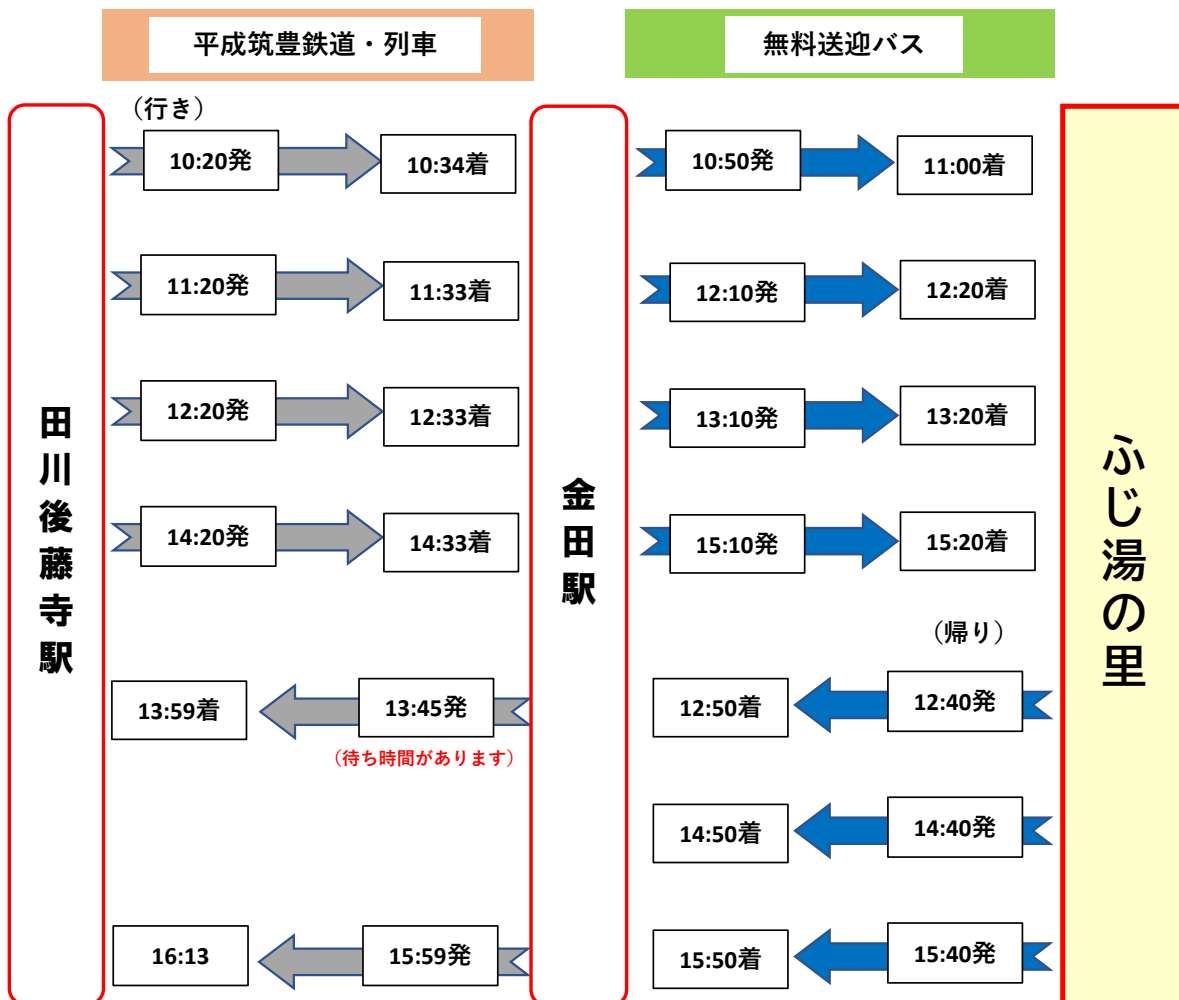

田川後藤寺駅 から「日王の湯」へのアクセス

田川後藤寺駅 から「ふじ湯の里」へのアクセス

※ 悪天候やその他の事情により、列車が遅延や運休した場合、送迎バスへの乗換ができませんので、あらかじめご了承ください。