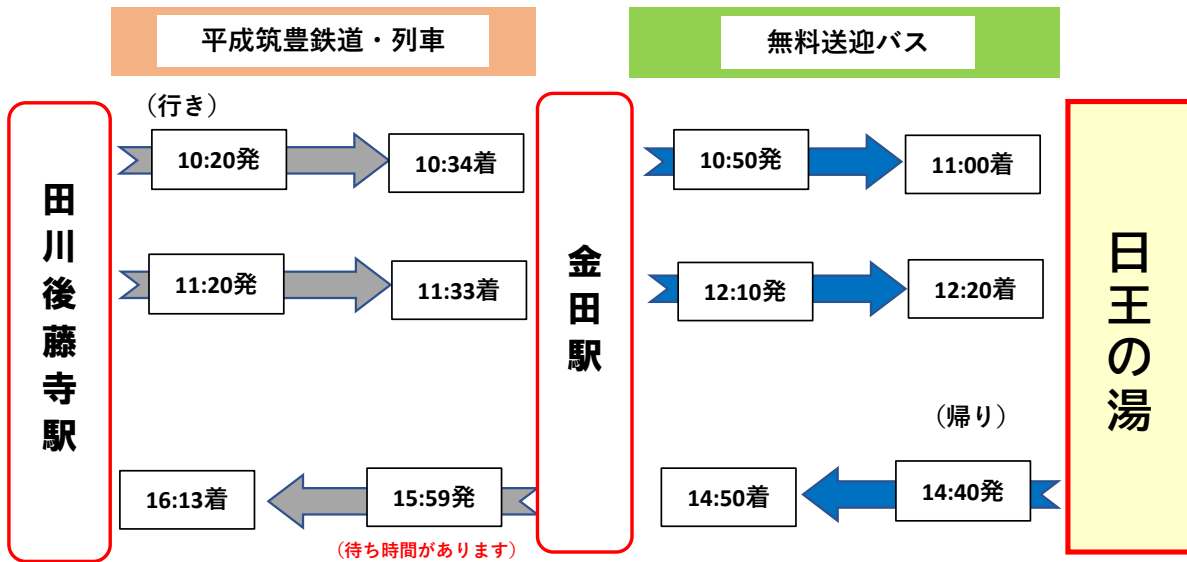

田川後藤寺駅 から「日王の湯」へのアクセス

田川後藤寺駅 から「ふじ湯の里」へのアクセス

※ 悪天候やその他の事情により、列車が遅延や運休した場合、送迎バスへの乗換ができませんので、あらかじめご了承ください。