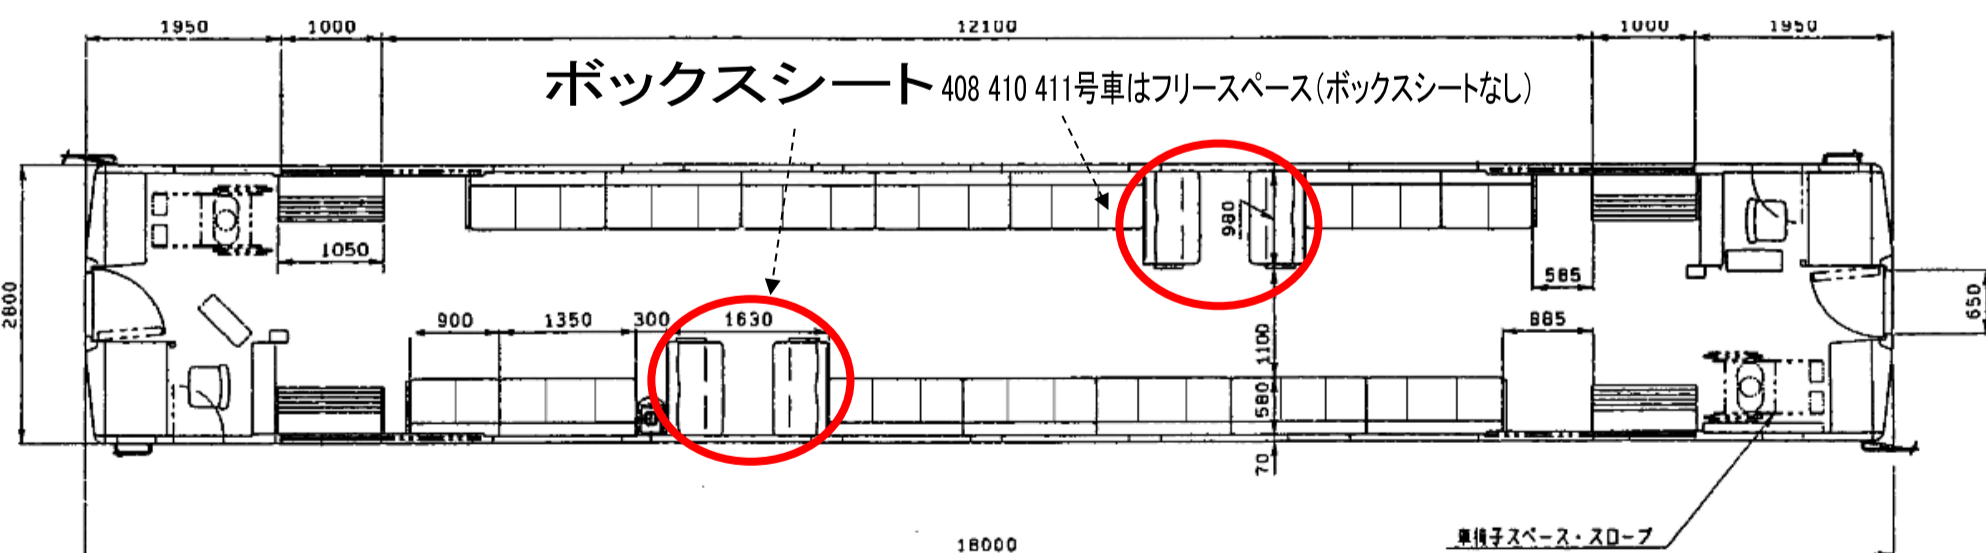

「400型車両」

408
「ちくまる号」

410
「つながる号」

411
「ちくまるラインスタンプ号」

「なのはな号」

●別持ち込みテーブルサイズ (1220mm×605mm)
お客様のご希望に応じて配列は変更可能です。
車内にトイレは付いておりませんので、途中休憩駅のトイレをご利用ください。
※カラオケ装置は付いていません。

お申し込み・お問い合わせは

平成筑豊鉄道 営業企画課