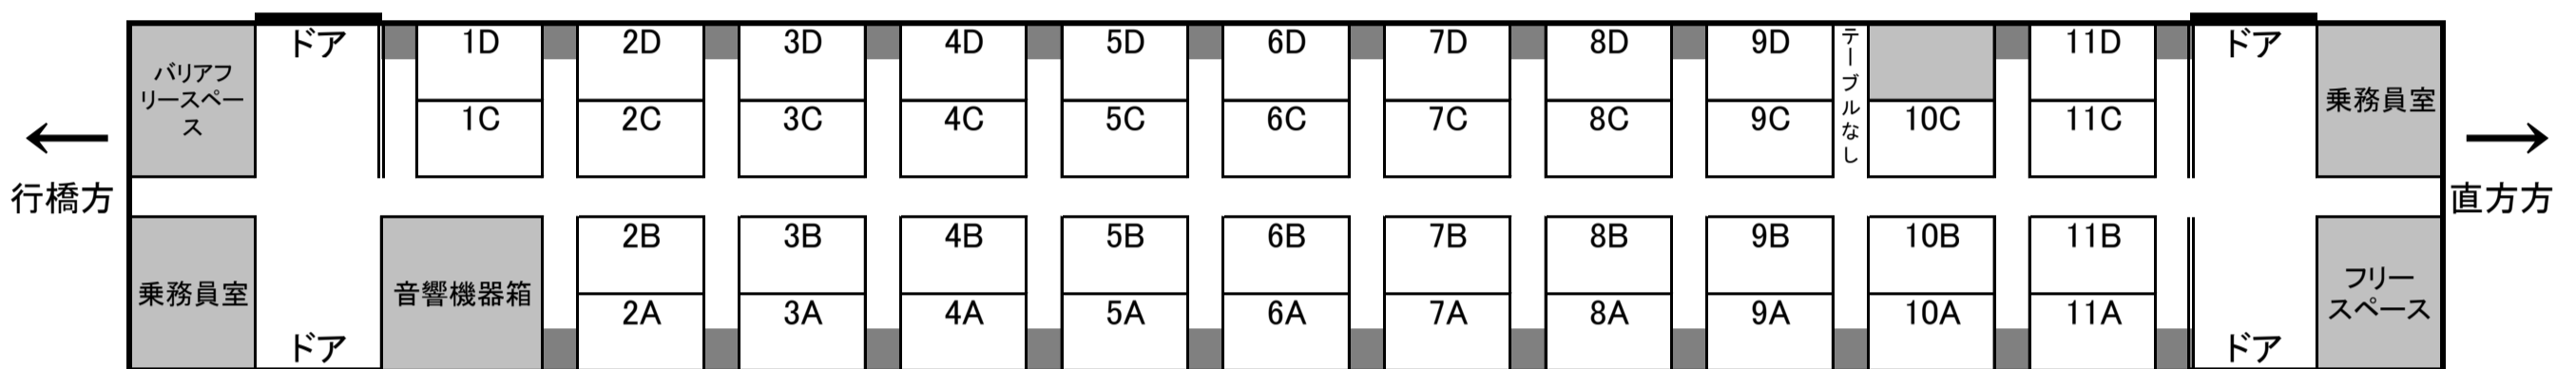

平成ちくほう鉄道の貸切列車

「へいちく浪漫号」

まずは
ご相談
下さい

車内イメージ

- カラオケ無料 (Clarion HDDカラオケ 3500曲搭載)
- ビンゴゲーム・おみくじゲーム機能あり
- CD/DVDプレーヤーあり (ディスク持ち込み可能)
- ワイヤレスマイク2本搭載
- テレビモニター2台搭載 (SHARP AQUOS)
- 別取付テーブルサイズ (90cm×40cm)

- 同窓会 ● 歓送迎会 ● お誕生会
- 忘年会 ● 新年会 ● お花見の宴
- シルバークラブ ● 同好会の集い

お客様の企画しだいで
楽しみ方もいろいろ!

お食事・お飲み物はお客様で
ご用意のうえお持ちください。

●お客様のご希望に応じて配列は変更可能です。4列シート用の別テーブルは最大10セットまで設置できます
車内にトイレは付いておりませんので、途中休憩駅のトイレをご利用ください。

貸切基本運賃 **1両** 約3時間 **78,000円**

座席 **40~**
定員 **48名**

※お一人様の料金 1,950円 (40名利用の場合)

「400型車両」

408
「ちくまる号」

410
「つながる号」

411
「ちくまるラインスタンプ号」

「なのはな号」

●別持ち込みテーブルサイズ (1220mm×605mm)
お客様のご希望に応じて配列は変更可能です。
車内にトイレは付いておりませんので、途中休憩駅のトイレをご利用ください。
※カラオケ装置は付いていません。

お申し込み・お問い合わせは

平成筑豊鉄道 営業企画課