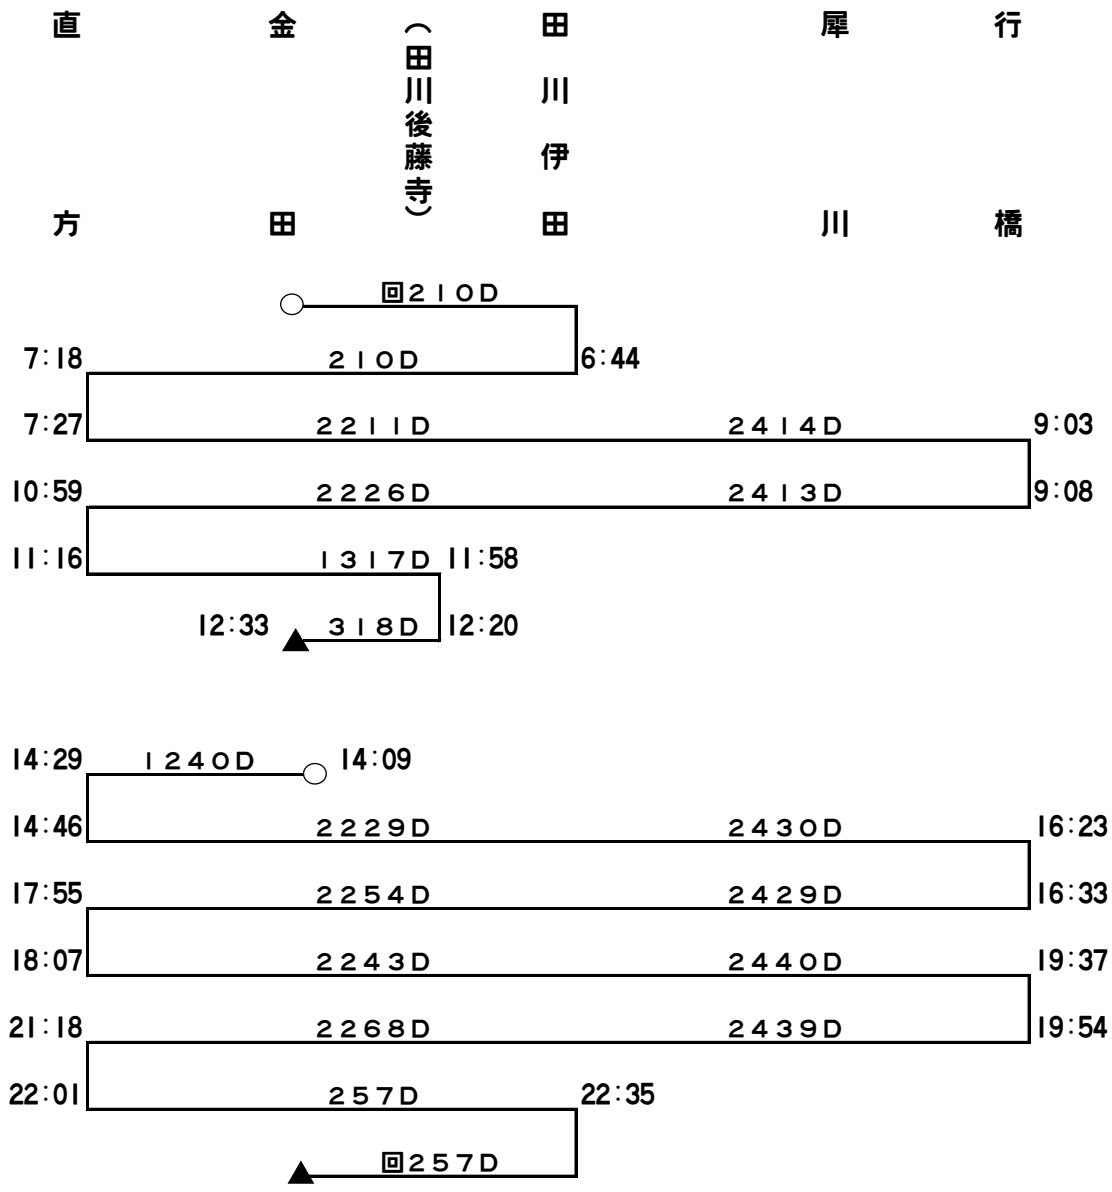

ありがとう“平成”ヘッドマーク付412号車運用

4/23(火)~4/26(金)

※運行状況、車両の運用上の都合により、変更となることがありますのでご了承ください。