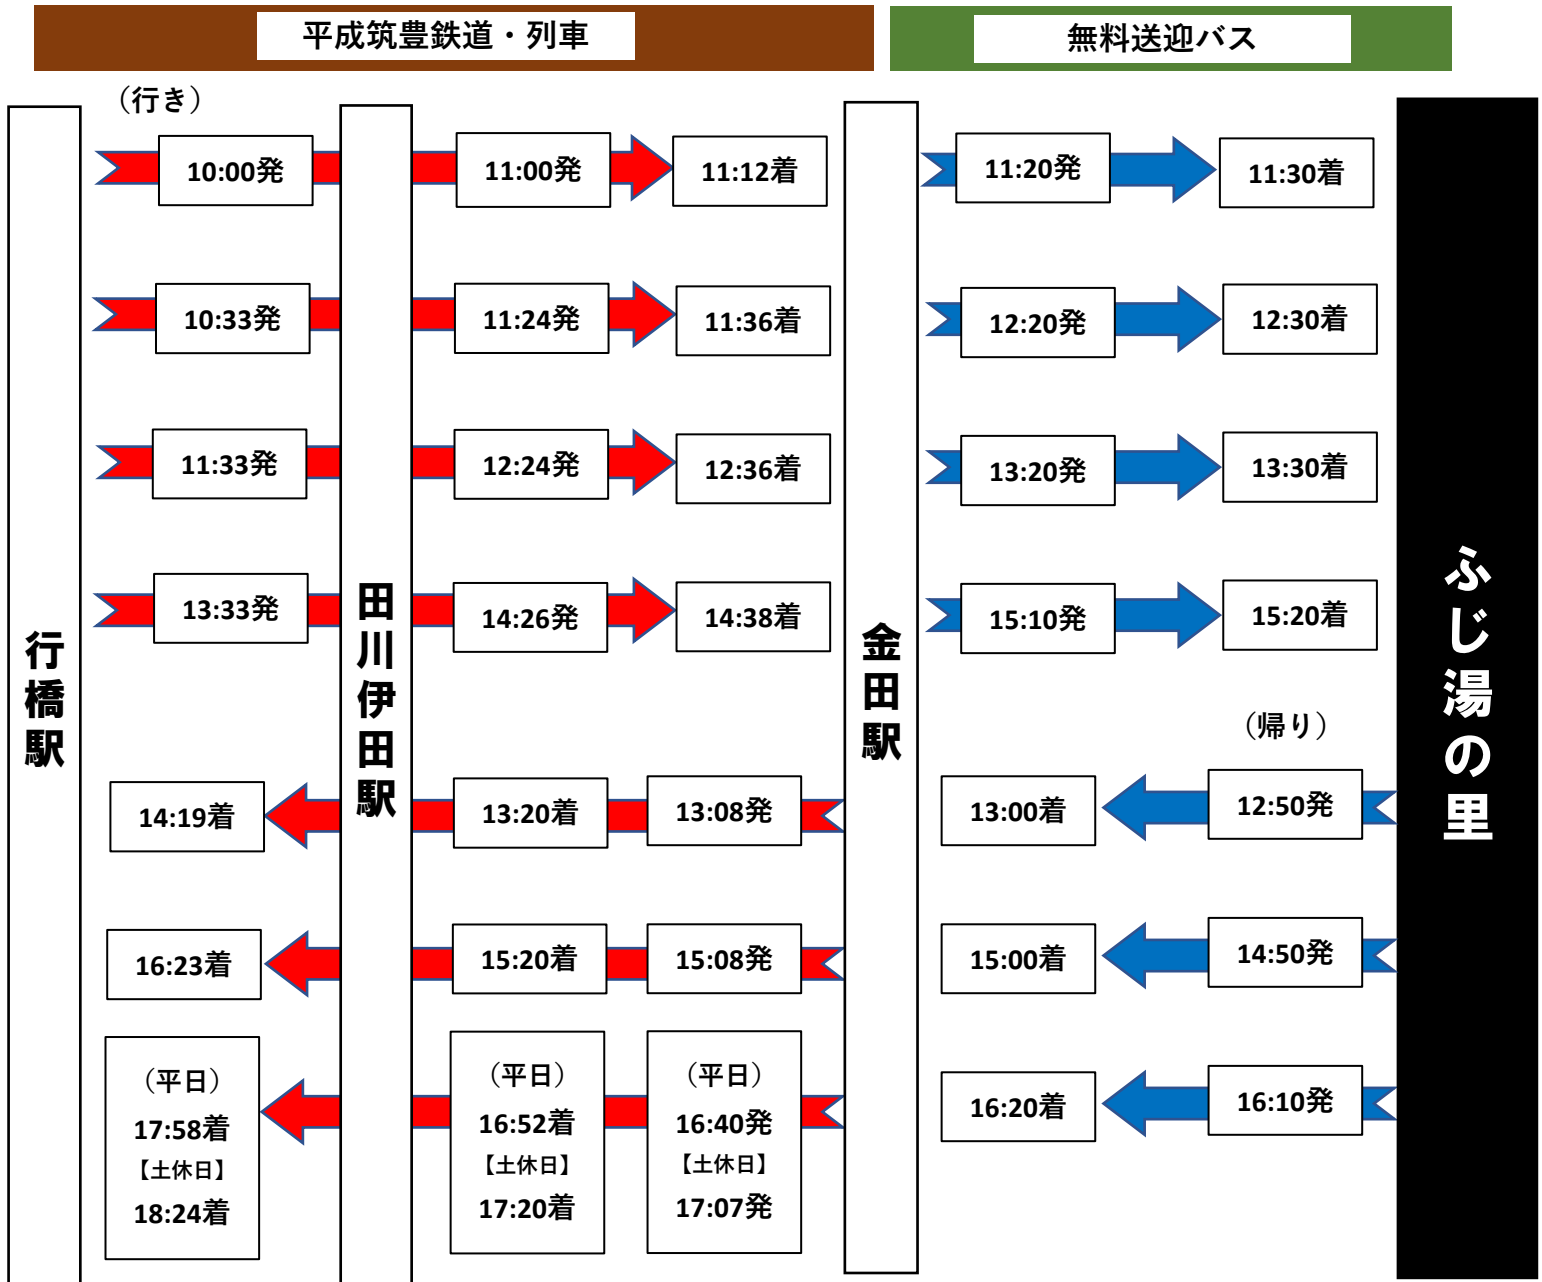

# 行橋駅・田川伊田駅から「ふじ湯の里」へのアクセス

※ 天候その他の事情により、運休や接続しない場合がありますので、あらかじめご了承ください