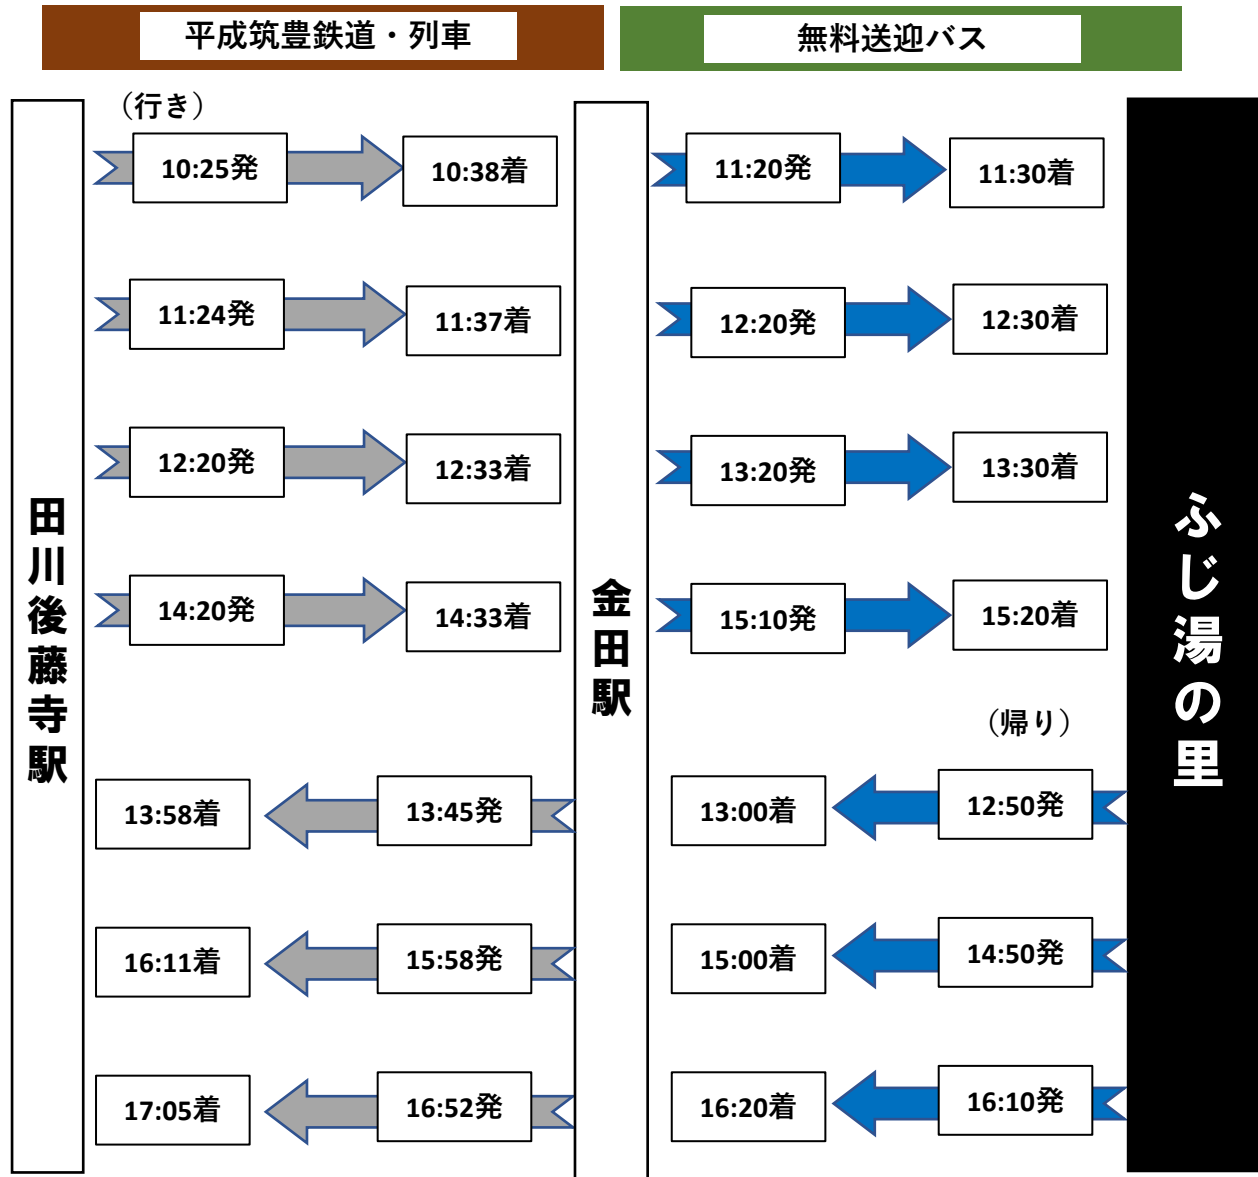

田川後藤寺駅から「ふじ湯の里」へのアクセス

※ 天候その他の事情により、運休や接続しない場合がありますので、あらかじめご了承ください。