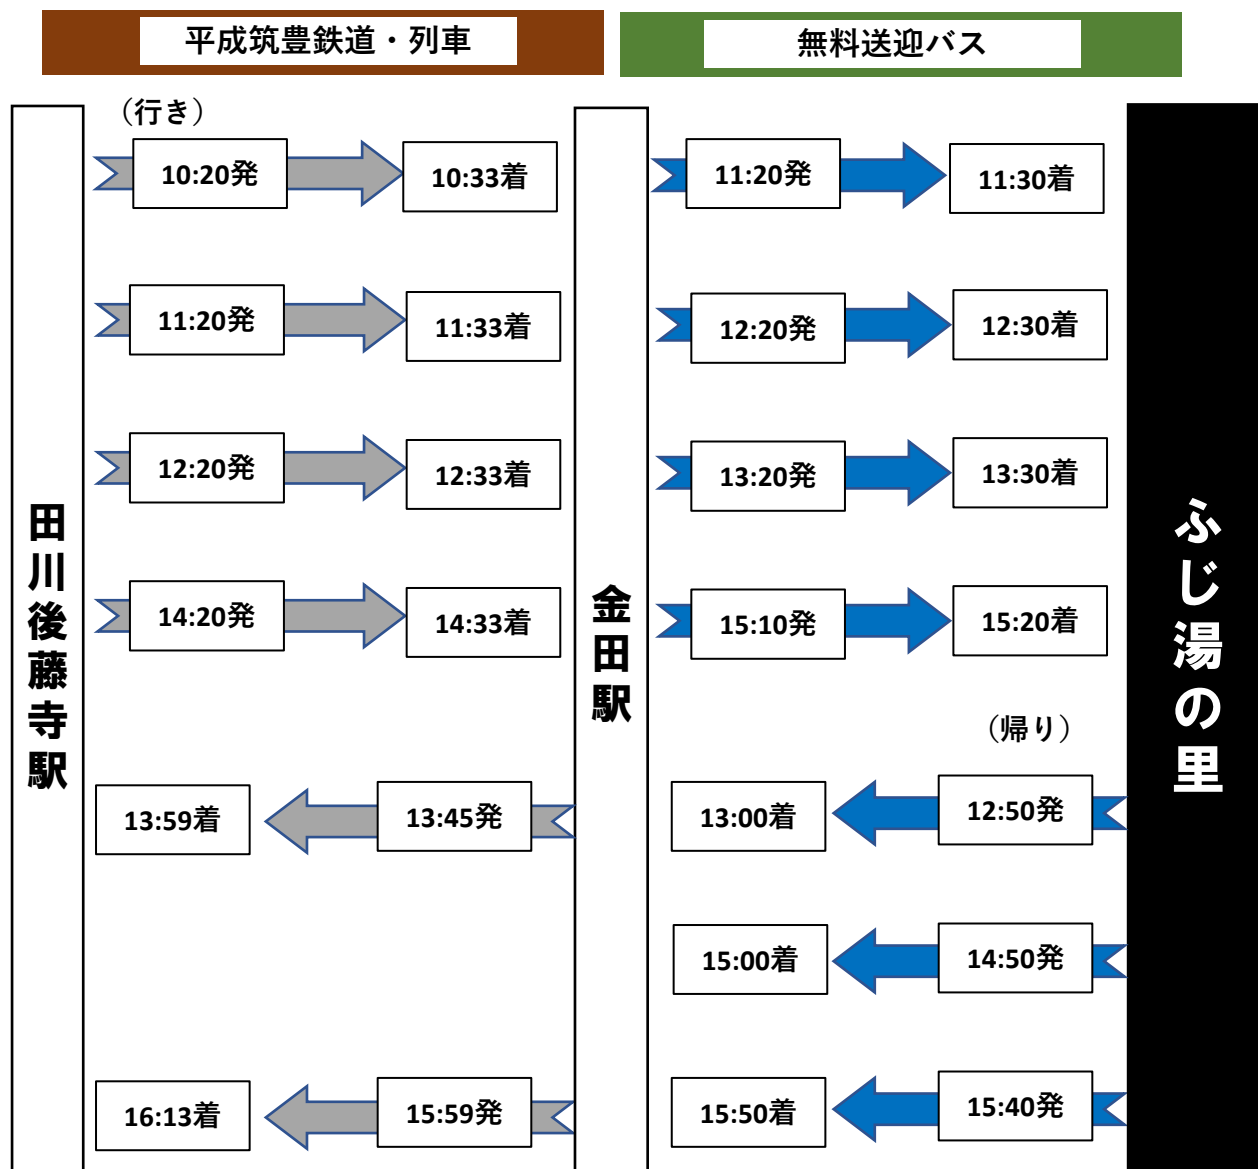

田川後藤寺駅から「日王の湯」へのアクセス

田川後藤寺駅から「ふじ湯の里」へのアクセス

※ 天候その他の事情により、運休や接続しない場合がありますので、あらかじめご了承ください。