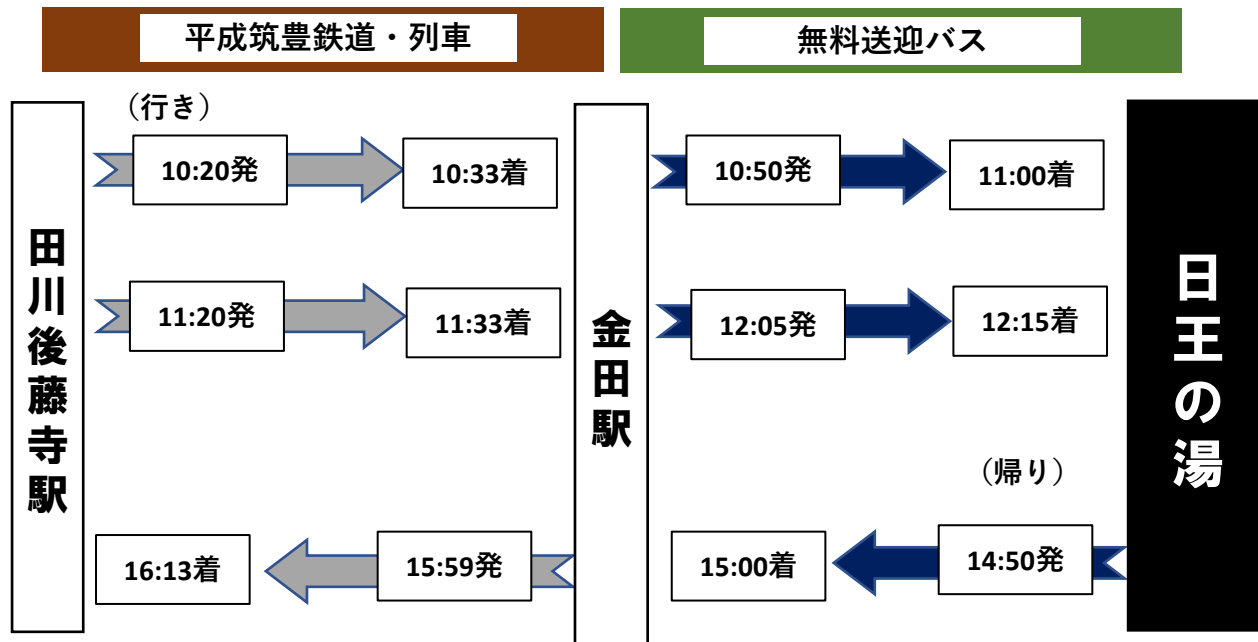

田川後藤寺駅から「日王の湯」へのアクセス

田川後藤寺駅から「ふじ湯の里」へのアクセス

※ 天候その他の事情により、運休や接続しない場合がありますので、あらかじめご了承ください。