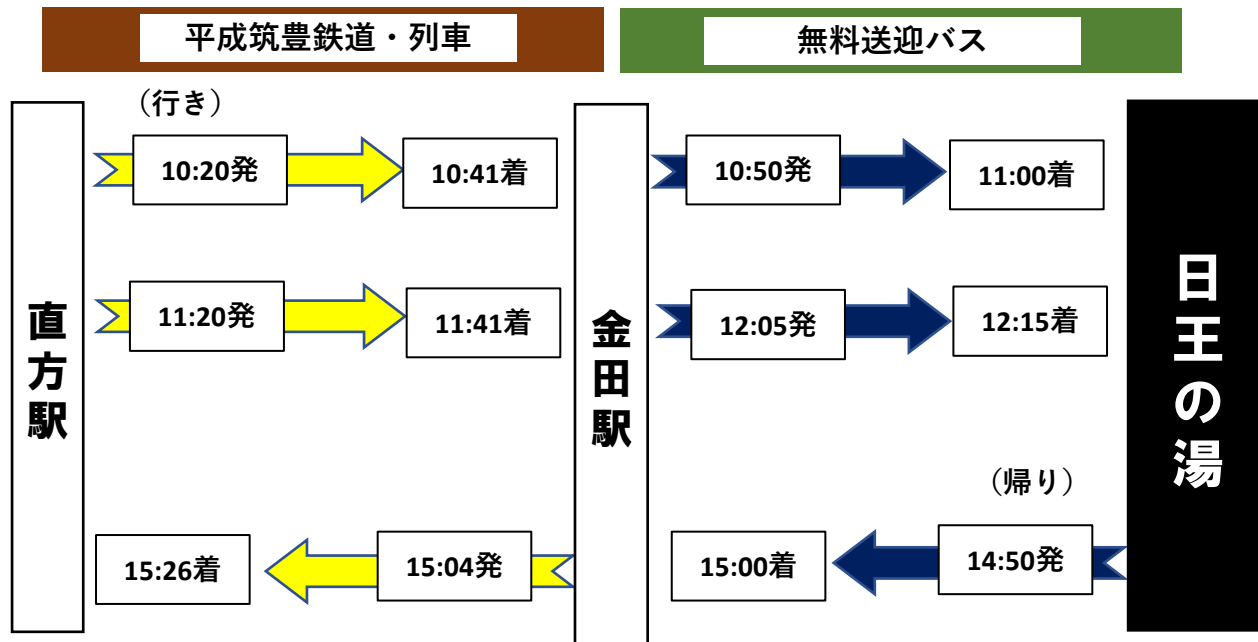

直方駅から「日王の湯」へのアクセス

直方駅から「ふじ湯の里」へのアクセス

※ 天候その他の事情により、運休や接続しない場合がありますので、あらかじめご了承ください。