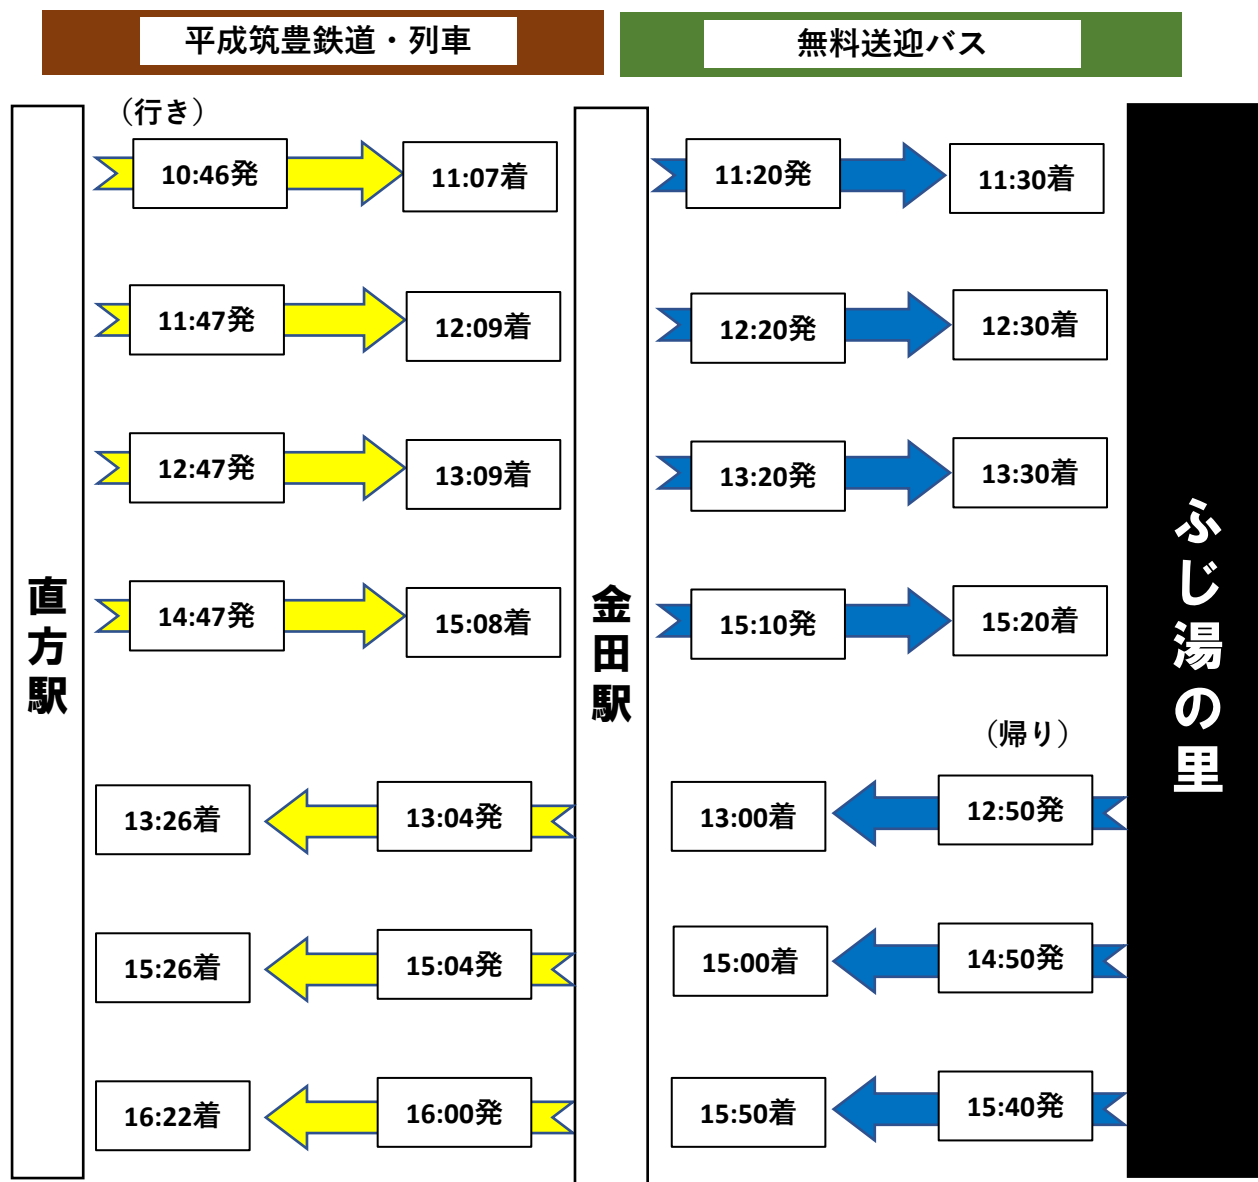

直方駅から「日王の湯」へのアクセス

直方駅から「ふじ湯の里」へのアクセス

※ 天候その他の事情により、運休や接続しない場合がありますので、あらかじめご了承ください。