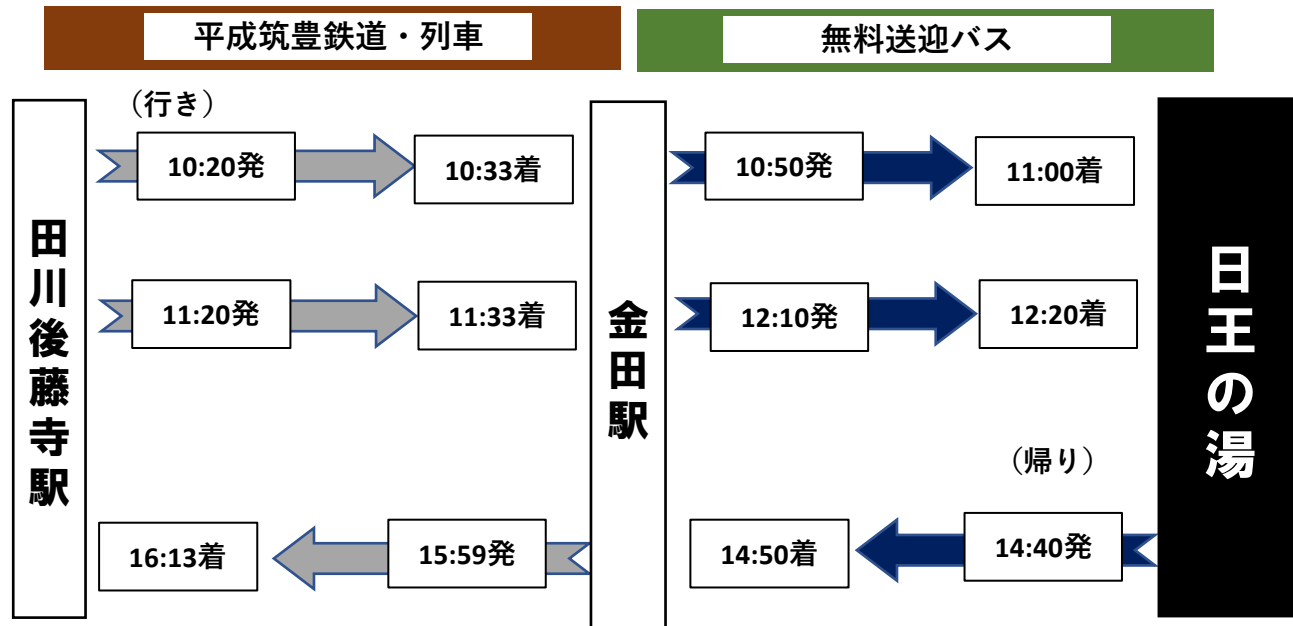

田川後藤寺駅から「日王の湯」へのアクセス

田川後藤寺駅から「ふじ湯の里」へのアクセス

※ 天候その他の事情により、運休や接続しない場合がありますので、あらかじめご了承ください。