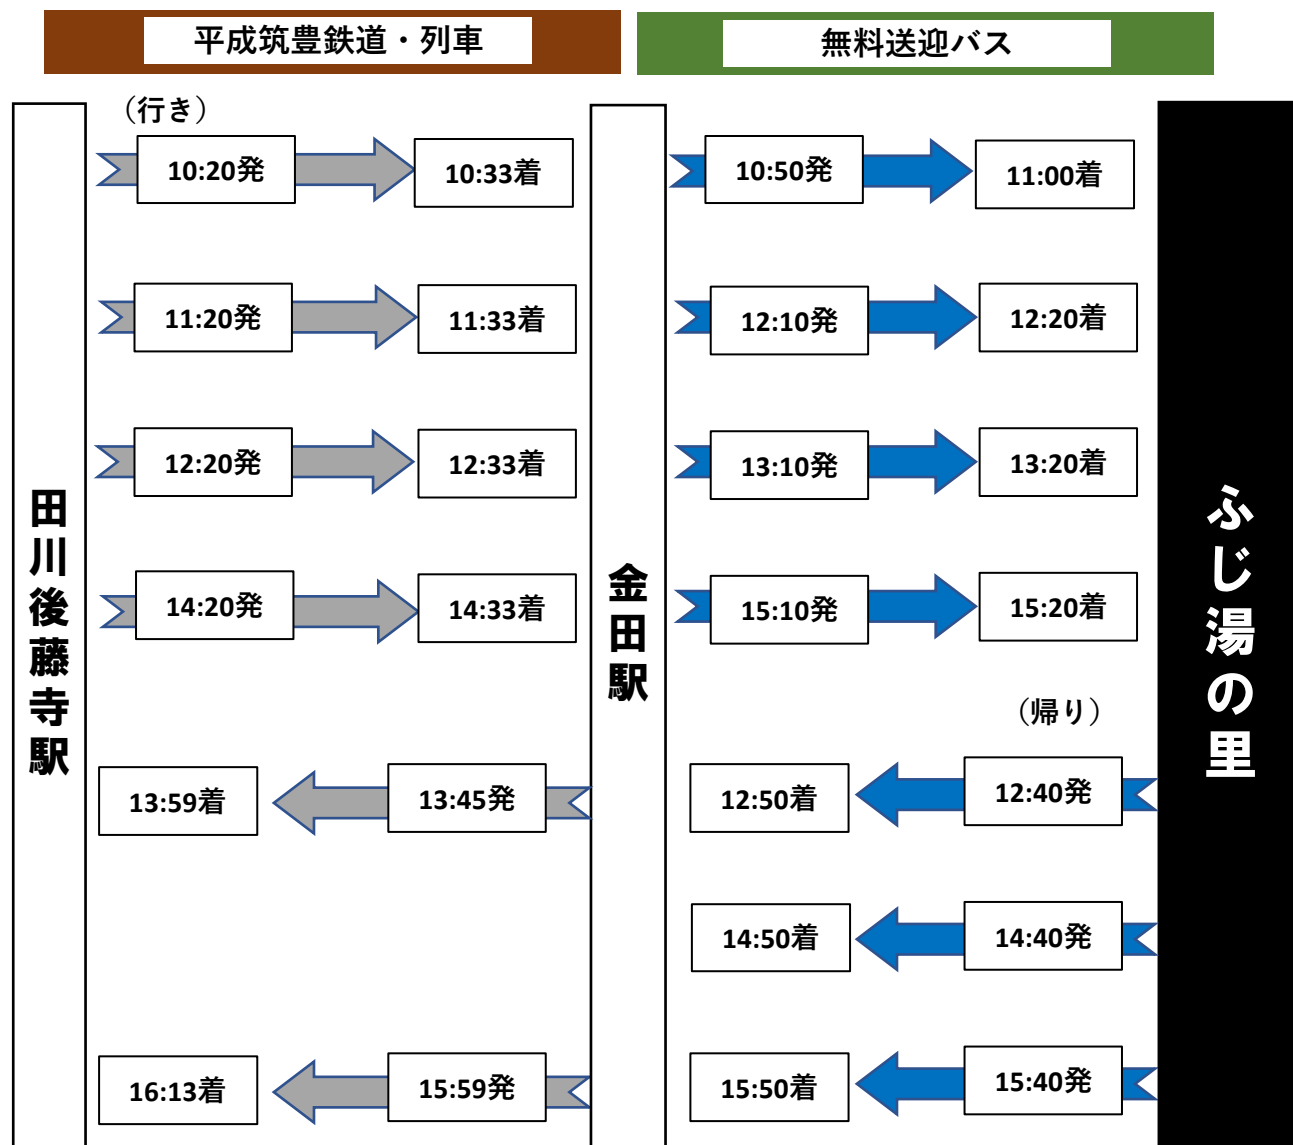

田川後藤寺駅から「日王の湯」へのアクセス

田川後藤寺駅から「ふじ湯の里」へのアクセス

※ 天候その他の事情により、運休や接続しない場合がありますので、あらかじめご了承ください。