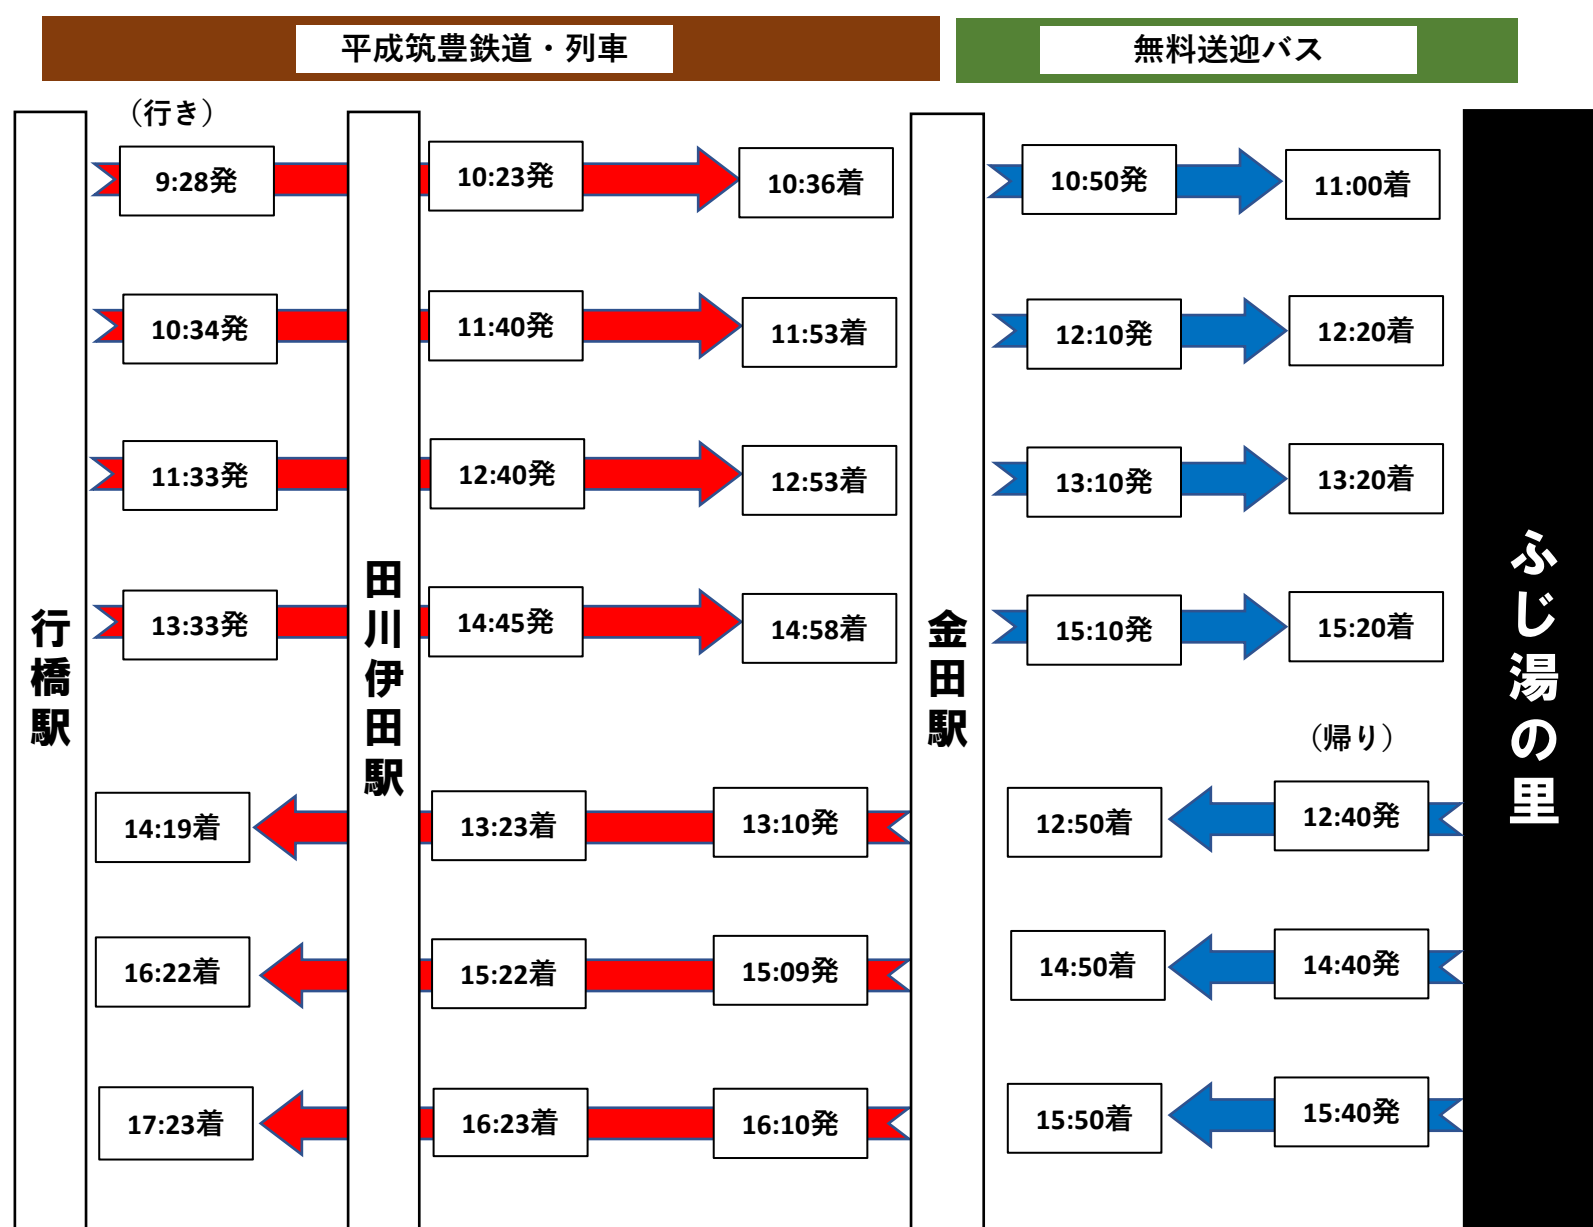

行橋駅・田川伊田駅から「日王の湯」へのアクセス

行橋駅・田川伊田駅から「ふじ湯の里」へのアクセス

※ 天候その他の事情により、運休や接続しない場合がありますので、あらかじめご了承ください。