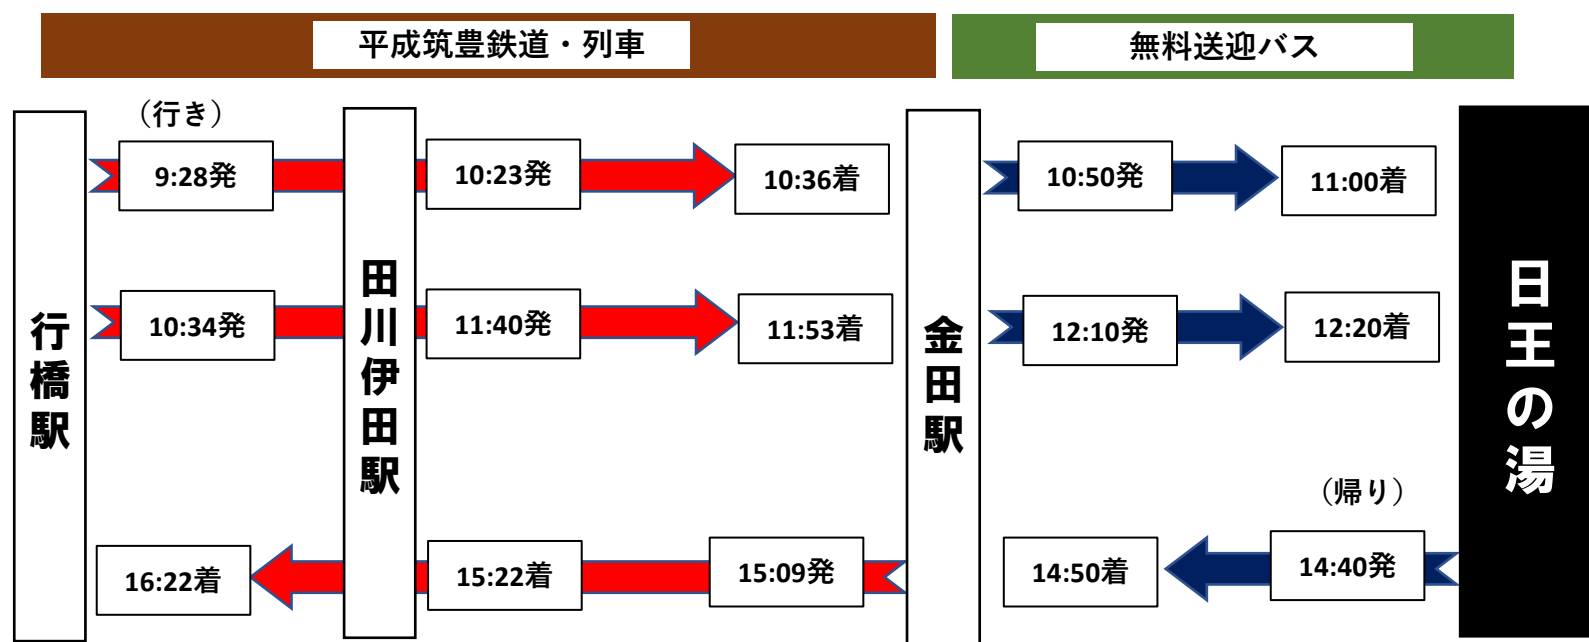

行橋駅・田川伊田駅から「日王の湯」へのアクセス

行橋駅・田川伊田駅から「ふじ湯の里」へのアクセス

※ 天候その他の事情により、運休や接続しない場合がありますので、あらかじめご了承ください。