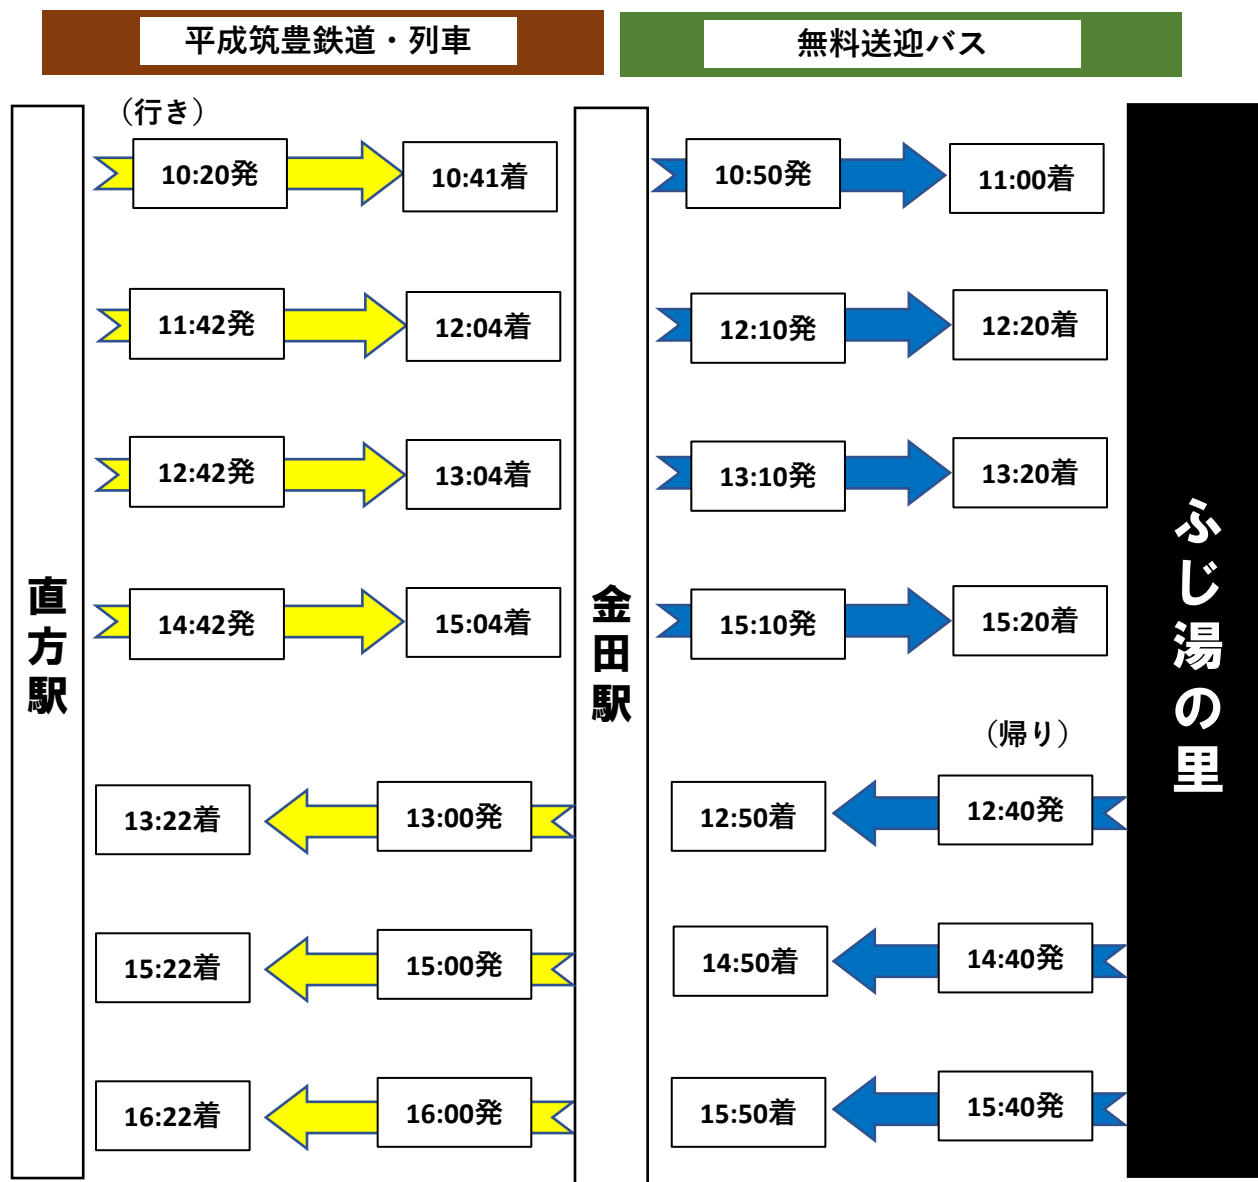

直方駅から「日王の湯」へのアクセス

直方駅から「ふじ湯の里」へのアクセス

※ 天候その他の事情により、運休や接続しない場合がありますので、あらかじめご了承ください。