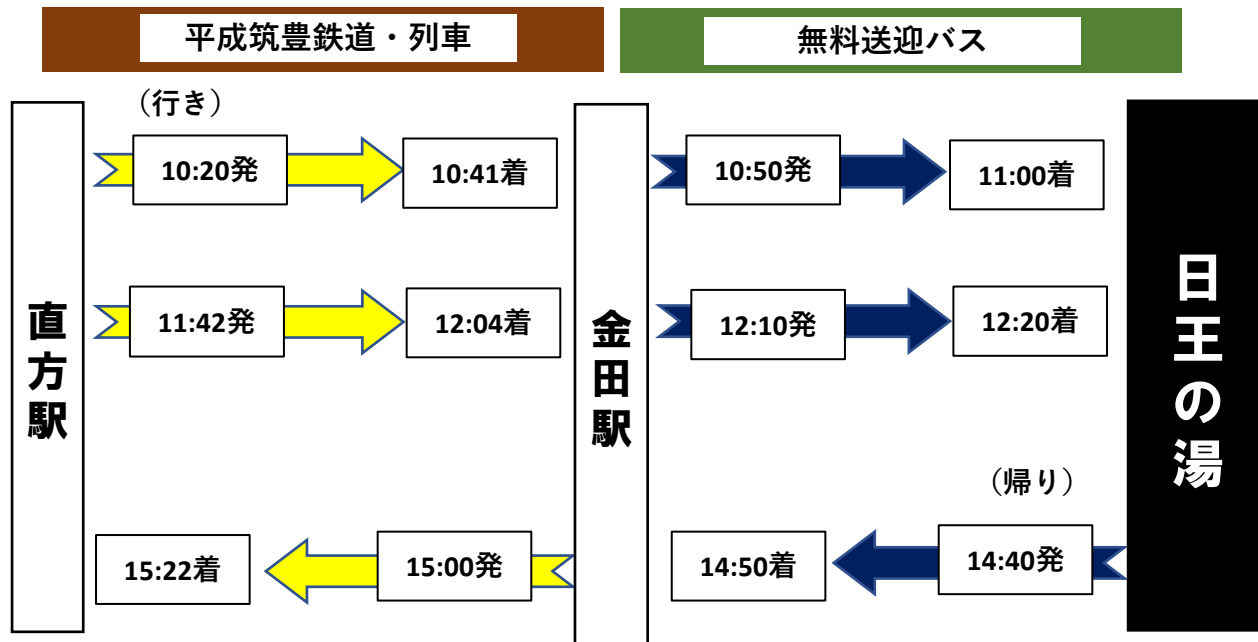

直方駅から「日王の湯」へのアクセス

直方駅から「ふじ湯の里」へのアクセス

※ 天候その他の事情により、運休や接続しない場合がありますので、あらかじめご了承ください。